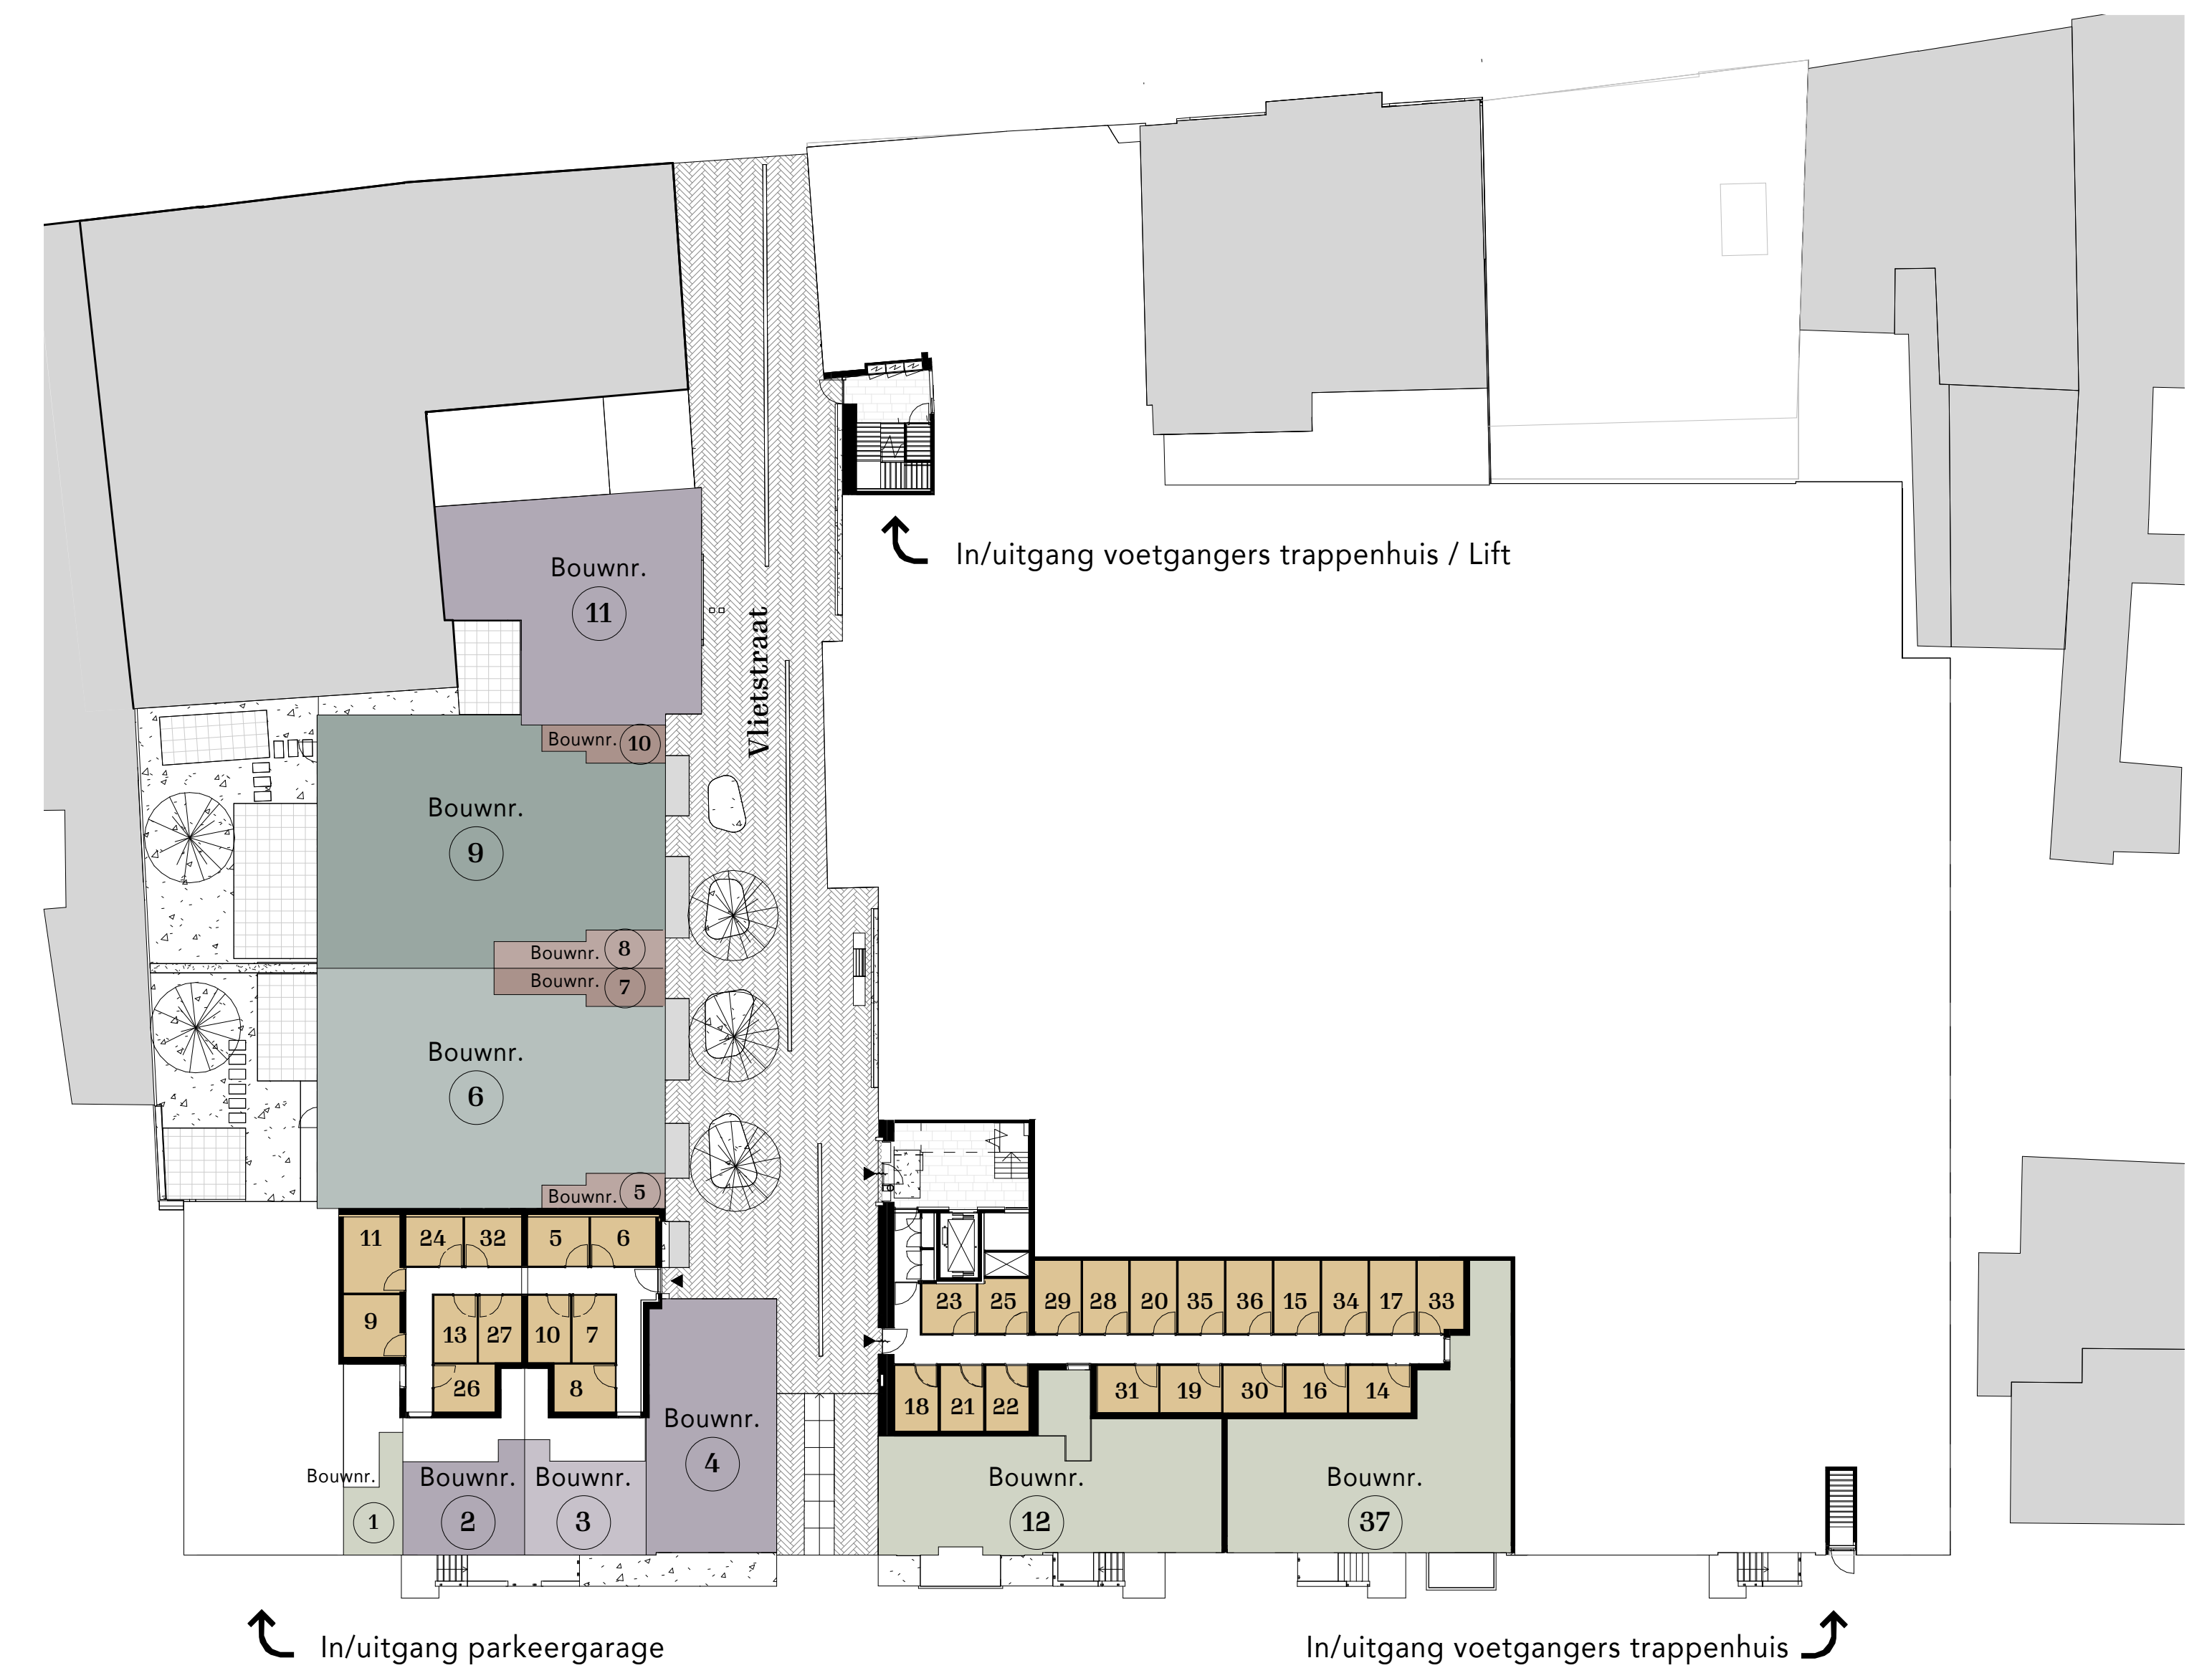

de Heren Tuyn

Modern comfort in
een historische omgeving

de Heren Tuyn

Parkeerkelder

63 parkeerplaatsen openbaar / 33 parkeerplaatsen bewoners

Begane grond

- Appartement**
Bouwnr. 1, 12, 37
- Herenhuis**
Bouwnr. 2, 3, 4, 11
- Benedenwoning**
Bouwnr. 6, 9
- Dubbel bovenhuis**
Bouwnr. 5, 7, 8, 10
- Bergingen**

de Heren Tuyn

1e verdieping

- Appartement**
Bouwnr. 1, 13, 14, 15, 16, 17, 18, 19, 20, 21, 22, 23
- Herenhuis**
Bouwnr. 2, 3, 4, 11
- Dubbel bovenhuis**
Bouwnr. 5, 7, 8, 10
- Maisonnette**
Bouwnr. 24, 25, 26

2e verdieping

- Appartement**
27, 28, 29, 30, 31, 32
- Herenhuis**
Bouwnr. 2, 3, 4
- Dubbel bovenhuis**
Bouwnr. 5, 7, 8, 10
- Maisonnette**
Bouwnr. 24, 25, 26, 33, 34, 35, 36

de Heren Tuyn

3e verdieping

Maisonnette
Bouwnr. 33, 34, 35, 36

De Herentuin

- Appartement
- Benedenwoning
- Herenhuis
- Dubbel bovenhuis
- Maisonnette

de Heren Tuyn

Bouwnr. 1 APPARTEMENT

Gebruiksoppervlakte: 100,7 m²
 Aantal kamers: 3
 Buitenruimte: 20 m²
 Zonligging: NW