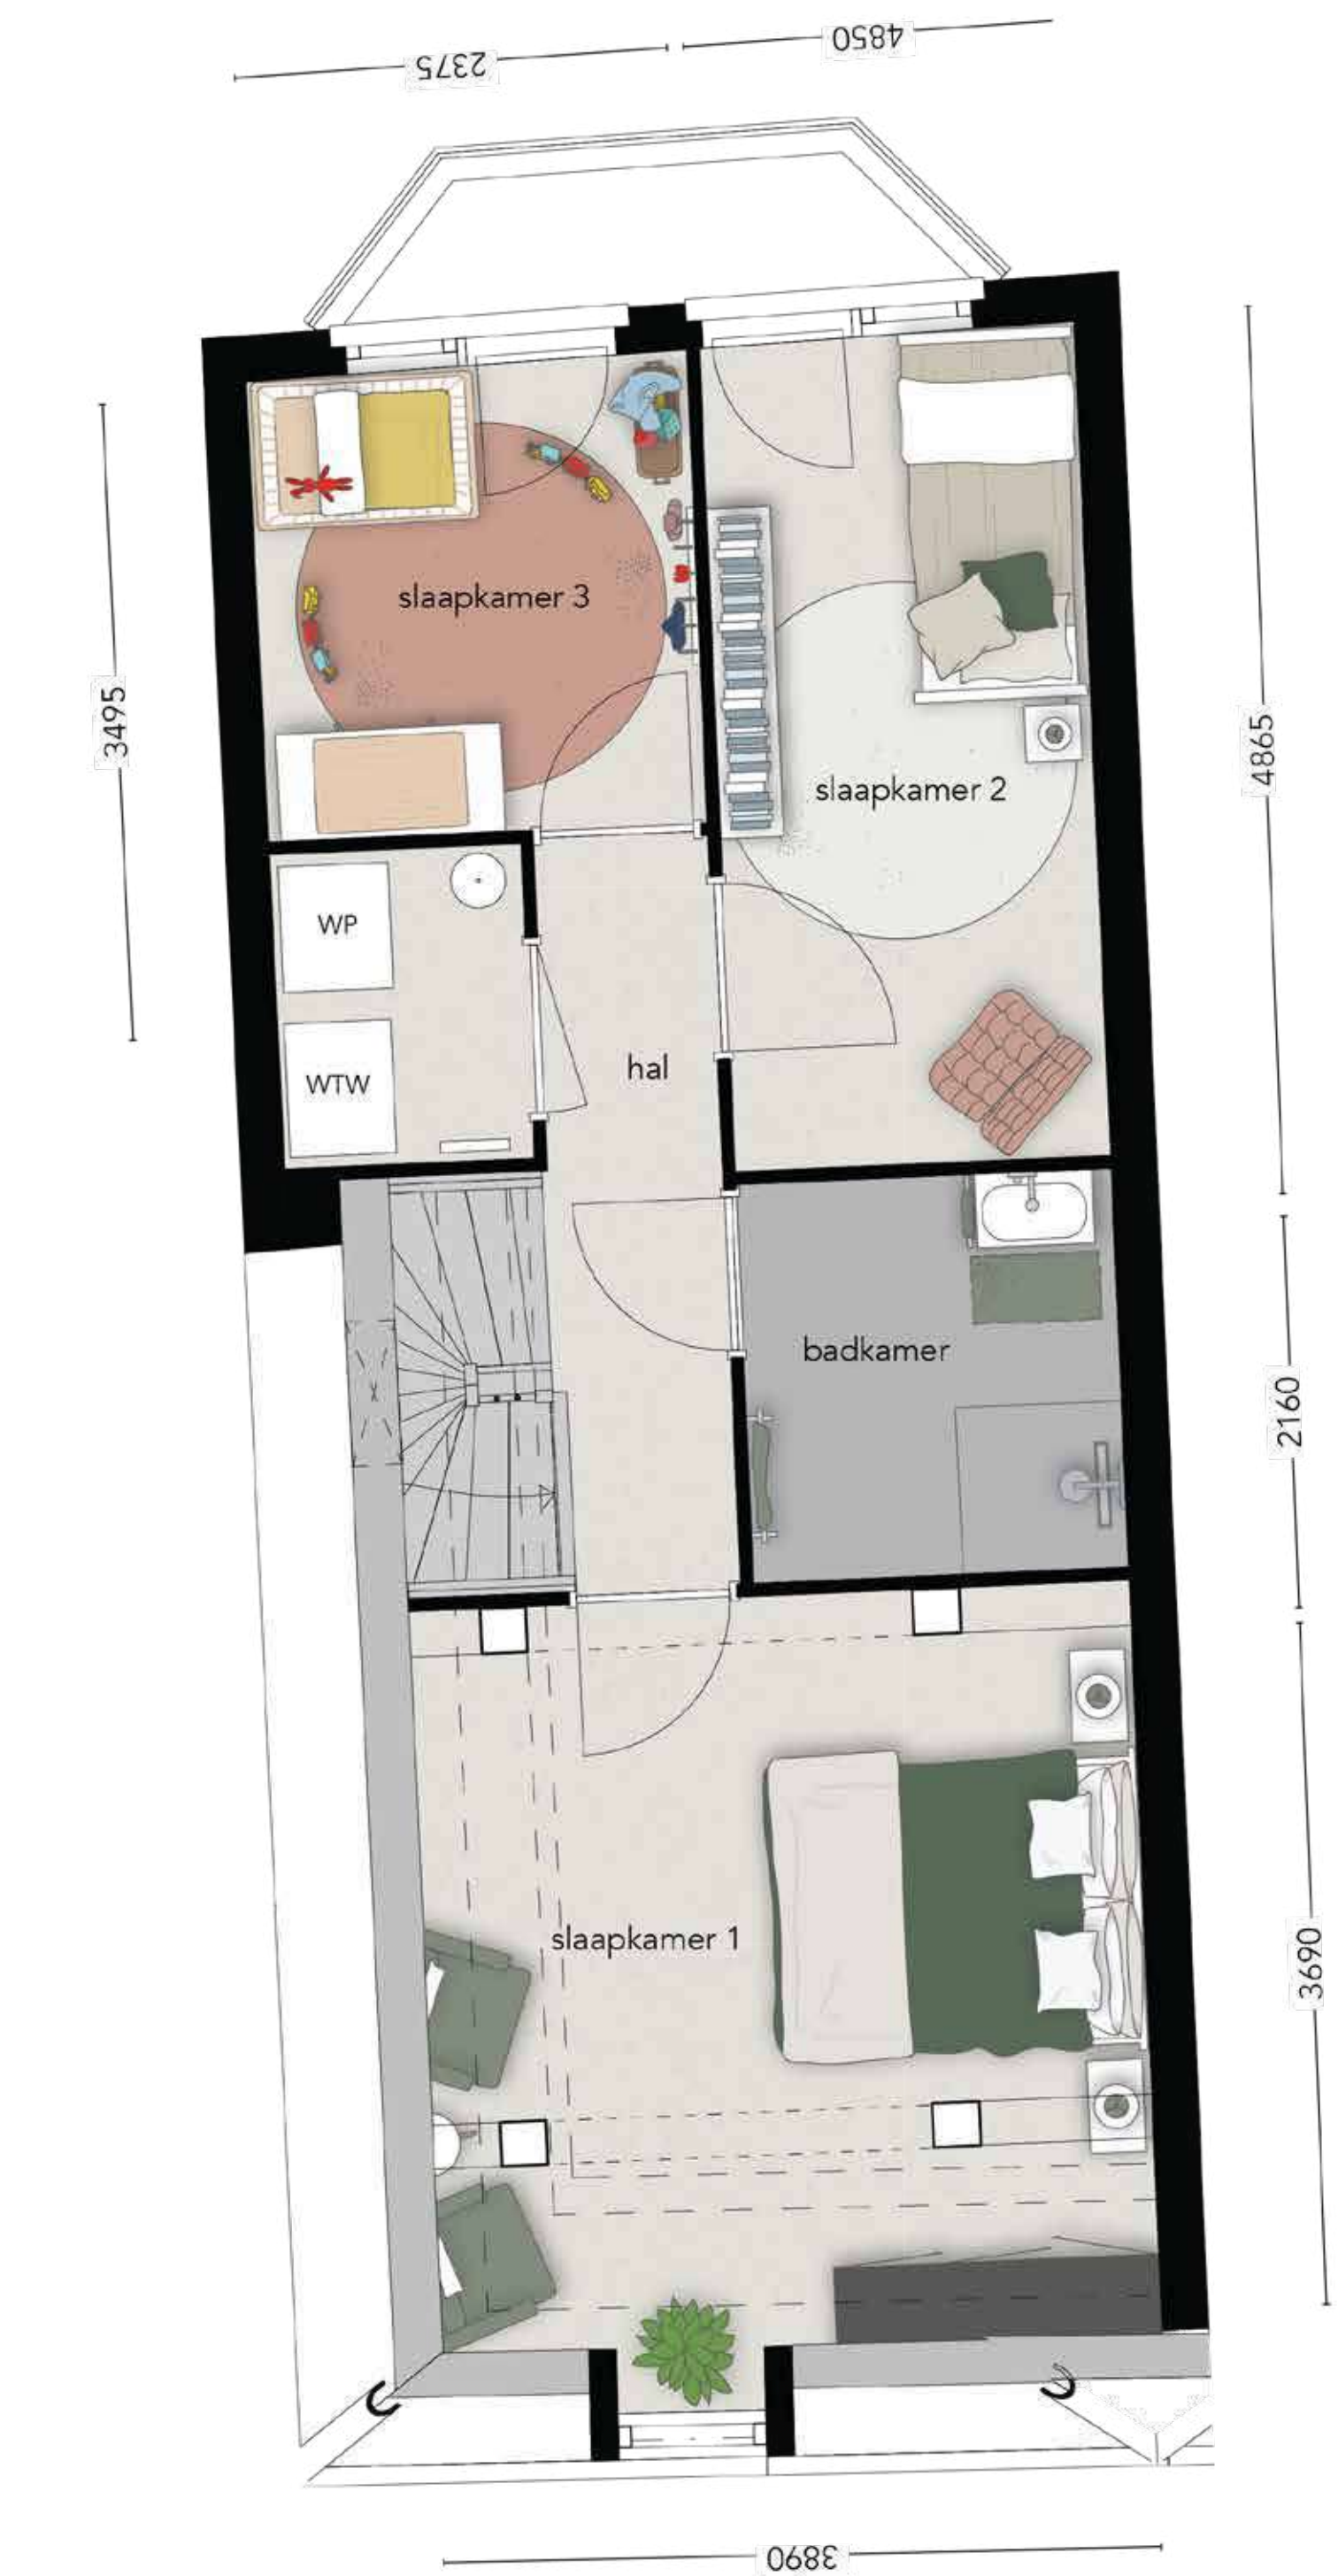

De Herentuin

- Appartement
- Benedenwoning
- Herenhuis
- Dubbel bovenhuis
- Maisonnette

de Heren Tuyn

Bouwnr. 1 APPARTEMENT

Gebruiksoppervlakte: 100,7 m²
 Aantal kamers: 3
 Buitenruimte: 20 m²
 Zonligging: NW

de Heren Tuyn

Bouwnr. 11 HERENHUIS

Gebruiksoppervlakte: 148,9 m²
 Aantal kamers: 5
 Buitenruimte: 87 m²
 Zonligging: ZW

2e verdieping

1e verdieping

Begane grond

Bouwnr. 17 APPARTEMENT

Gebruiksoppervlakte: 127,5 m²
 Aantal kamers: 3/4
 Buitenruimte: 22 m²
 Zonligging: Z + NW

1e verdieping

Bouwnr. 24 MAISONNETTE

Gebruiksoppervlakte: 79,9 m²
Aantal kamers: 3
Buitenruimte: 14 m²
Zonligging: Z

1e verdieping

2e verdieping

Bouwnr. 25 MAISONNETTE

Gebruiksoppervlakte: 94,7 m²
Aantal kamers: 4
Buitenruimte: 13 m²
Zonligging: Z

1e verdieping

2e verdieping

Bouwnr. 26 MAISONNETTE

Gebruiksoppervlakte: 46,1 m²
 Aantal kamers: 1
 Buitenruimte: 3 m²
 Zonligging: Z

1e verdieping

2e verdieping

Bouwnr. 29 APPARTEMENT

Gebruiksoppervlakte: 107 m²
 Aantal kamers: 3
 Buitenruimte: 14 m²
 Zonligging: Z + NW