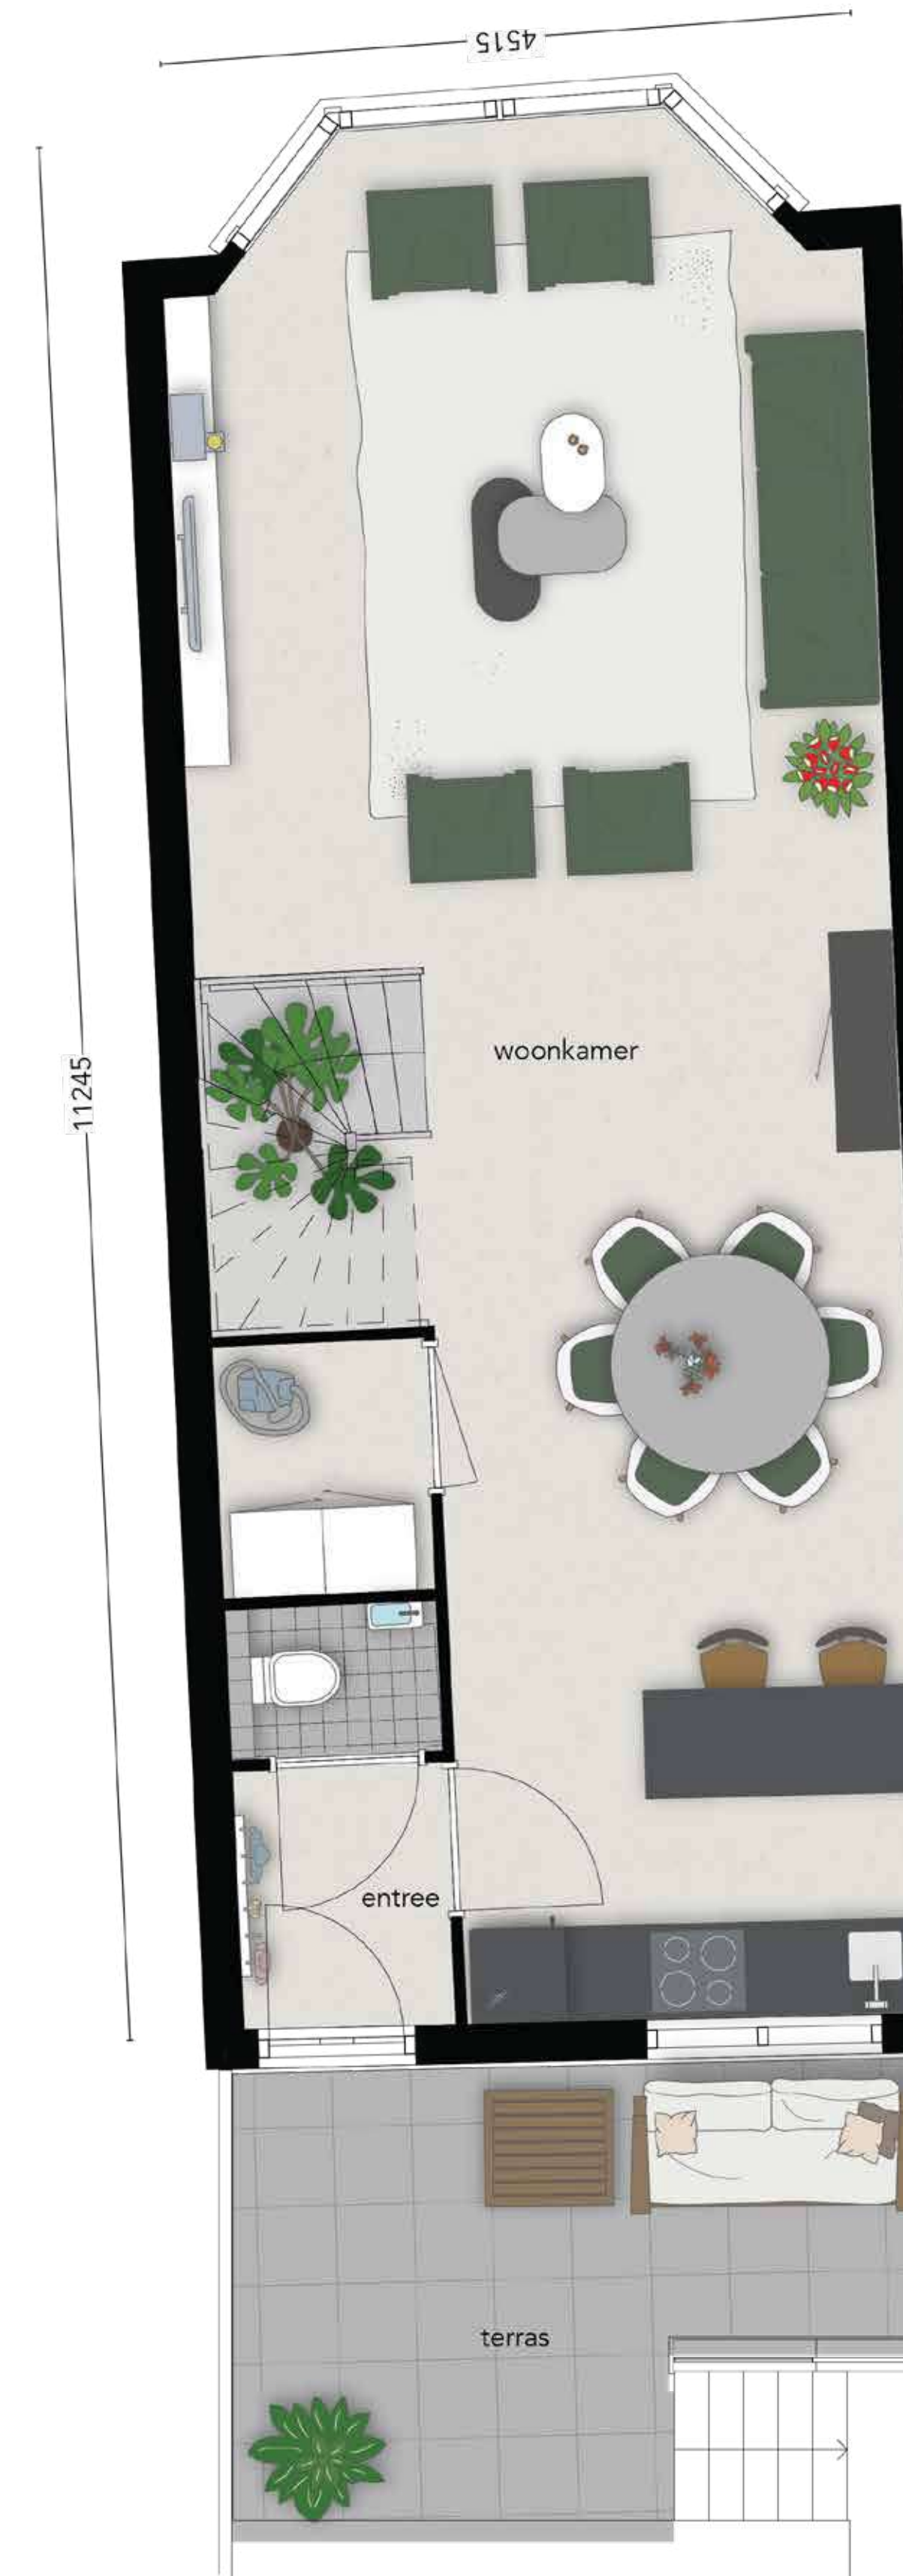

De Herentuin

- Appartement
- Benedenwoning
- Herenhuis
- Dubbel bovenhuis
- Maisonnette

de Heren Tuyn

Bouwnr. 1 APPARTEMENT

Gebruiksoppervlakte: 100,7 m²
 Aantal kamers: 3
 Buitenruimte: 20 m²
 Zonligging: NW

de Heren Tuyn

Bouwnr. 11 HERENHUIS

Gebruiksoppervlakte: 148,9 m²
 Aantal kamers: 5
 Buitenruimte: 87 m²
 Zonligging: ZW

2e verdieping

1e verdieping

Begane grond

Bouwnr. 17 APPARTEMENT

Gebruiksoppervlakte: 127,5 m²
 Aantal kamers: 3/4
 Buitenruimte: 22 m²
 Zonligging: Z + NW

1e verdieping

Bouwnr. 24 MAISONNETTE

Gebruiksoppervlakte: 79,9 m²
Aantal kamers: 3
Buitenruimte: 14 m²
Zonligging: Z

1e verdieping

2e verdieping

Bouwnr. 25 MAISONNETTE

Gebruiksoppervlakte: 94,7 m²
Aantal kamers: 4
Buitenruimte: 13 m²
Zonligging: Z

1e verdieping

2e verdieping

Bouwnr. 26 MAISONNETTE

Gebruiksoppervlakte: 46,1 m²
 Aantal kamers: 1
 Buitenruimte: 3 m²
 Zonligging: Z

1e verdieping

2e verdieping

Bouwnr. 29 APPARTEMENT

Gebruiksoppervlakte: 107 m²
 Aantal kamers: 3
 Buitenruimte: 14 m²
 Zonligging: Z + NW