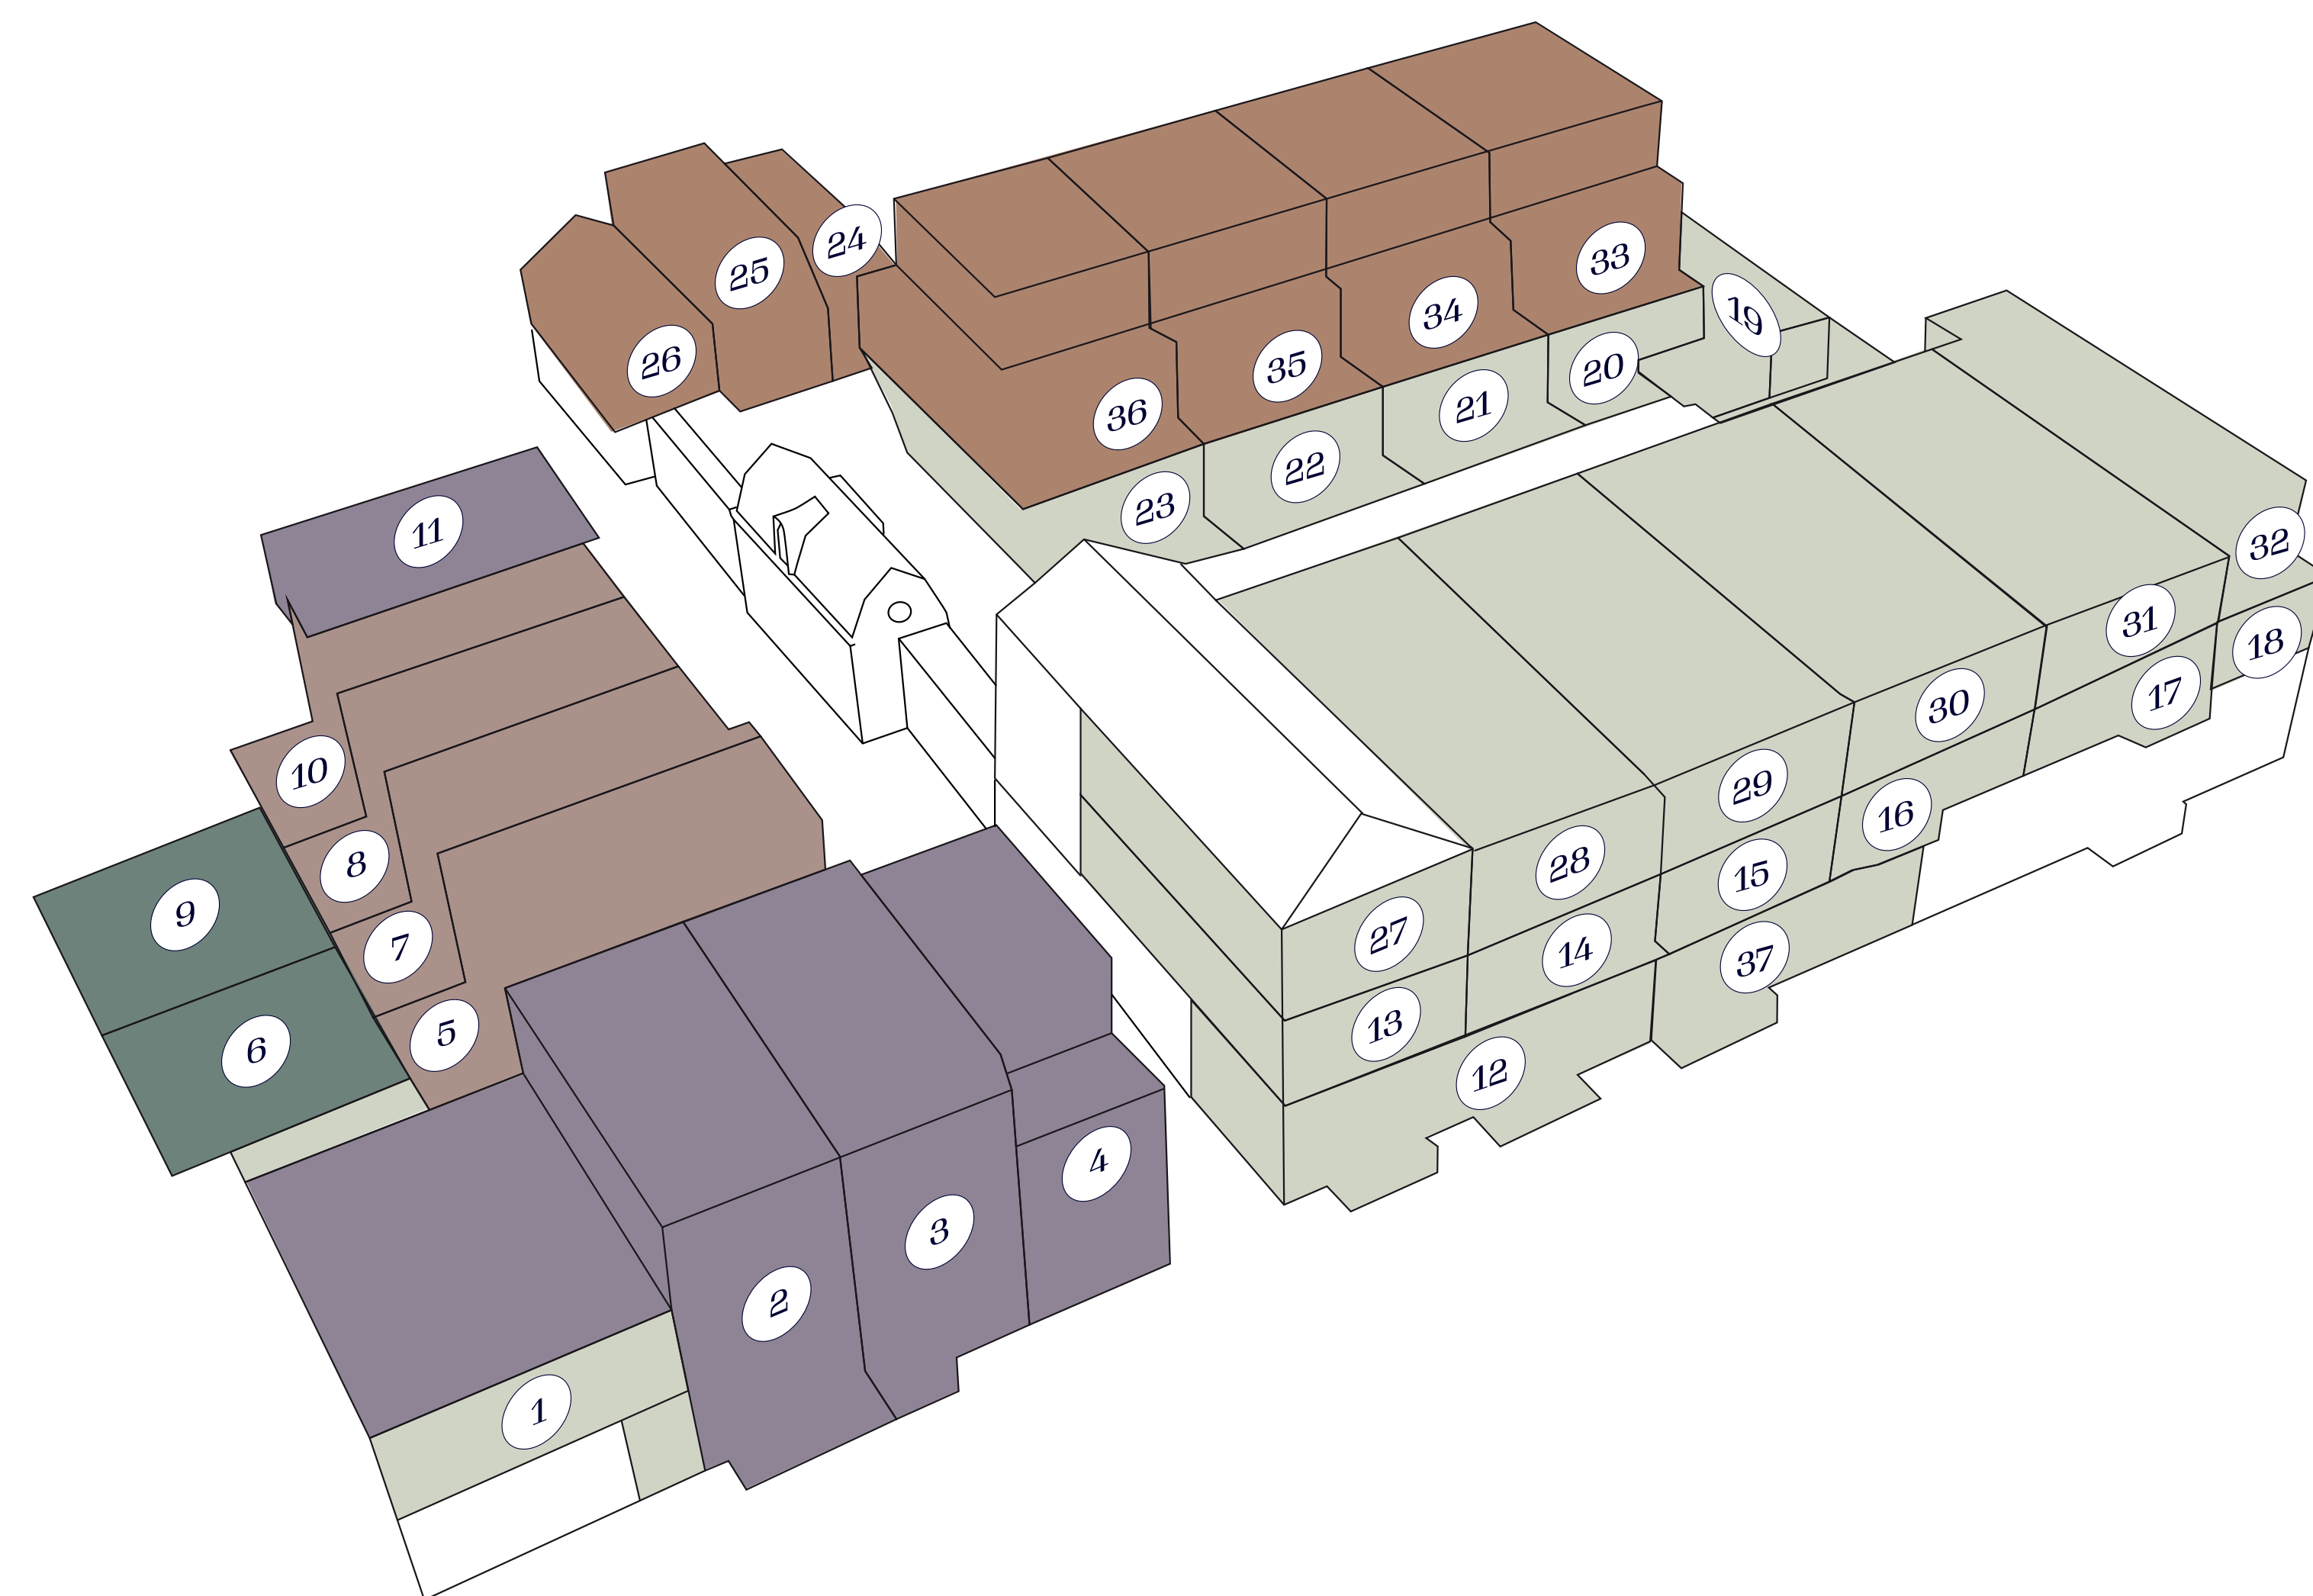

de Heren Tuyn

1e verdieping

- Appartement**
Bouwnr. 1, 13, 14, 15, 16, 17, 18, 19, 20, 21, 22, 23
- Herenhuis**
Bouwnr. 2, 3, 4, 11
- Dubbel bovenhuis**
Bouwnr. 5, 7, 8, 10
- Maisonnette**
Bouwnr. 24, 25, 26

2e verdieping

- Appartement**
27, 28, 29, 30, 31, 32
- Herenhuis**
Bouwnr. 2, 3, 4
- Dubbel bovenhuis**
Bouwnr. 5, 7, 8, 10
- Maisonnette**
Bouwnr. 24, 25, 26, 33, 34, 35, 36

de Heren Tuyn

3e verdieping

Maisonnette
Bouwnr. 33, 34, 35, 36

De Herentuin

- Appartement
- Benedenwoning
- Herenhuis
- Dubbel bovenhuis
- Maisonnette

de Heren Tuyn

Bouwnr. 1 APPARTEMENT

Gebruiksoppervlakte: 100,7 m²
 Aantal kamers: 3
 Buitenruimte: 20 m²
 Zonligging: NW