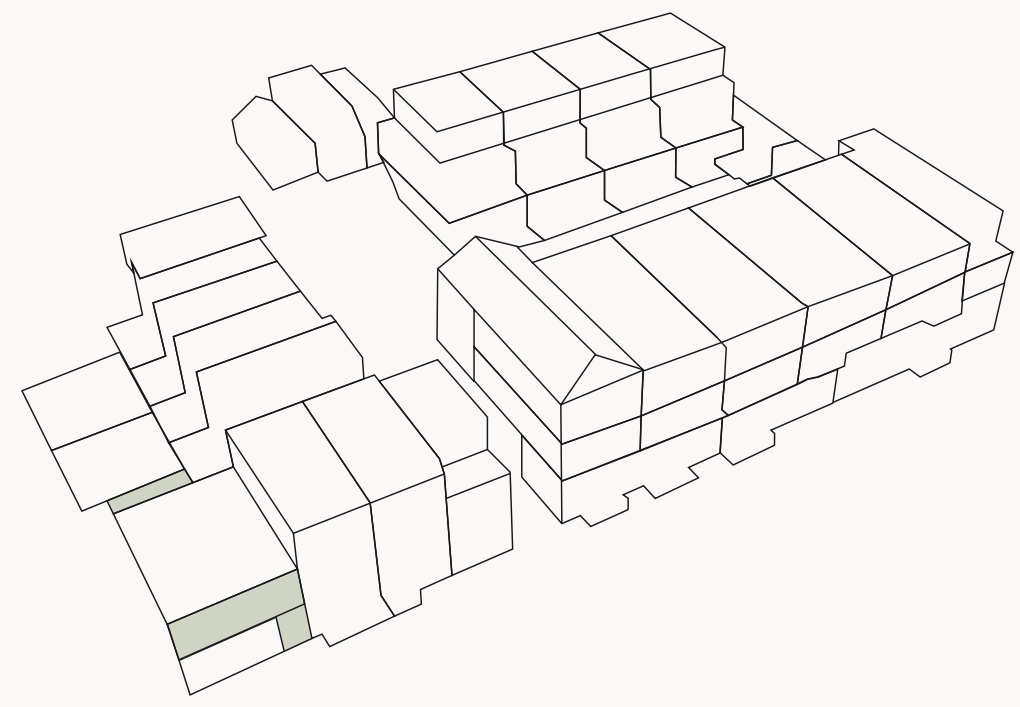

de Heren Tuyn

1e verdieping

- Appartement**
Bouwnr. 1, 13, 14, 15, 16, 17, 18, 19, 20, 21, 22, 23
- Herenhuis**
Bouwnr. 2, 3, 4, 11
- Dubbel bovenhuis**
Bouwnr. 5, 7, 8, 10
- Maisonnette**
Bouwnr. 24, 25, 26

2e verdieping

- Appartement**
27, 28, 29, 30, 31, 32
- Herenhuis**
Bouwnr. 2, 3, 4
- Dubbel bovenhuis**
Bouwnr. 5, 7, 8, 10
- Maisonnette**
Bouwnr. 24, 25, 26, 33, 34, 35, 36

de Heren Tuyn

3e verdieping

Maisonnette
Bouwnr. 33, 34, 35, 36

De Herentuin

- Appartement
- Benedenwoning
- Herenhuis
- Dubbel bovenhuis
- Maisonnette

de Heren Tuyn

Bouwnr. 1 APPARTEMENT

Gebruiksoppervlakte: 100,7 m²
 Aantal kamers: 3
 Buitenruimte: 20 m²
 Zonligging: NW