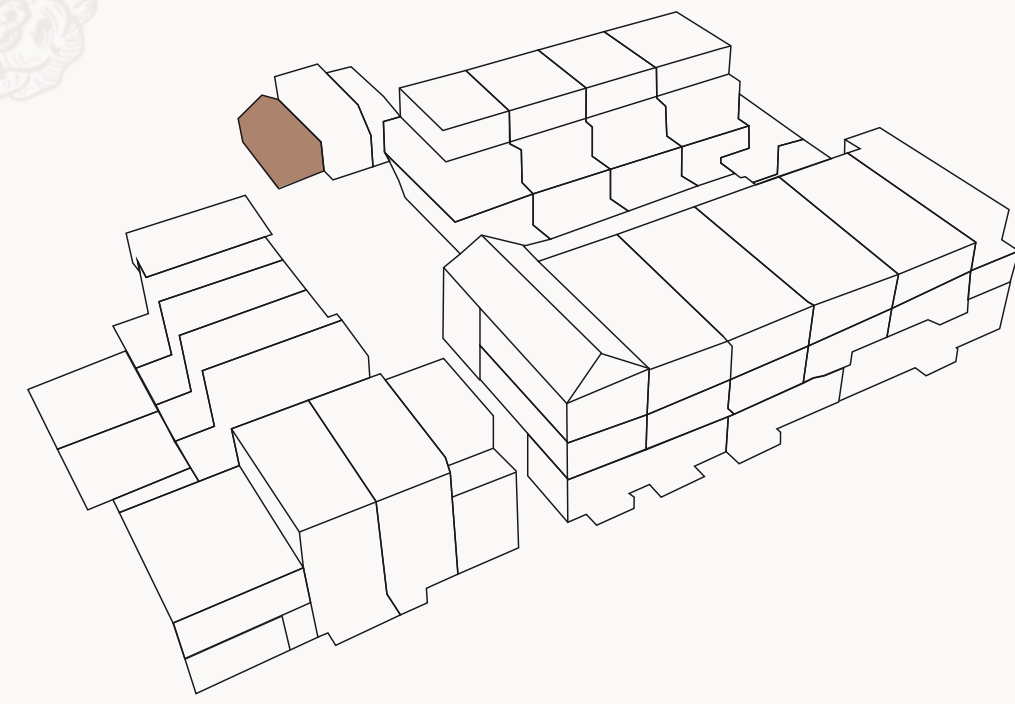

1e verdieping

2e verdieping

Bouwnr. 26 MAISONNETTE

Gebruiksoppervlakte: 46,1 m²
 Aantal kamers: 1
 Buitenruimte: 3 m²
 Zonligging: Z

1e verdieping

2e verdieping

Bouwnr. 29 APPARTEMENT

Gebruiksoppervlakte: 107 m²
 Aantal kamers: 3
 Buitenruimte: 14 m²
 Zonligging: Z + NW