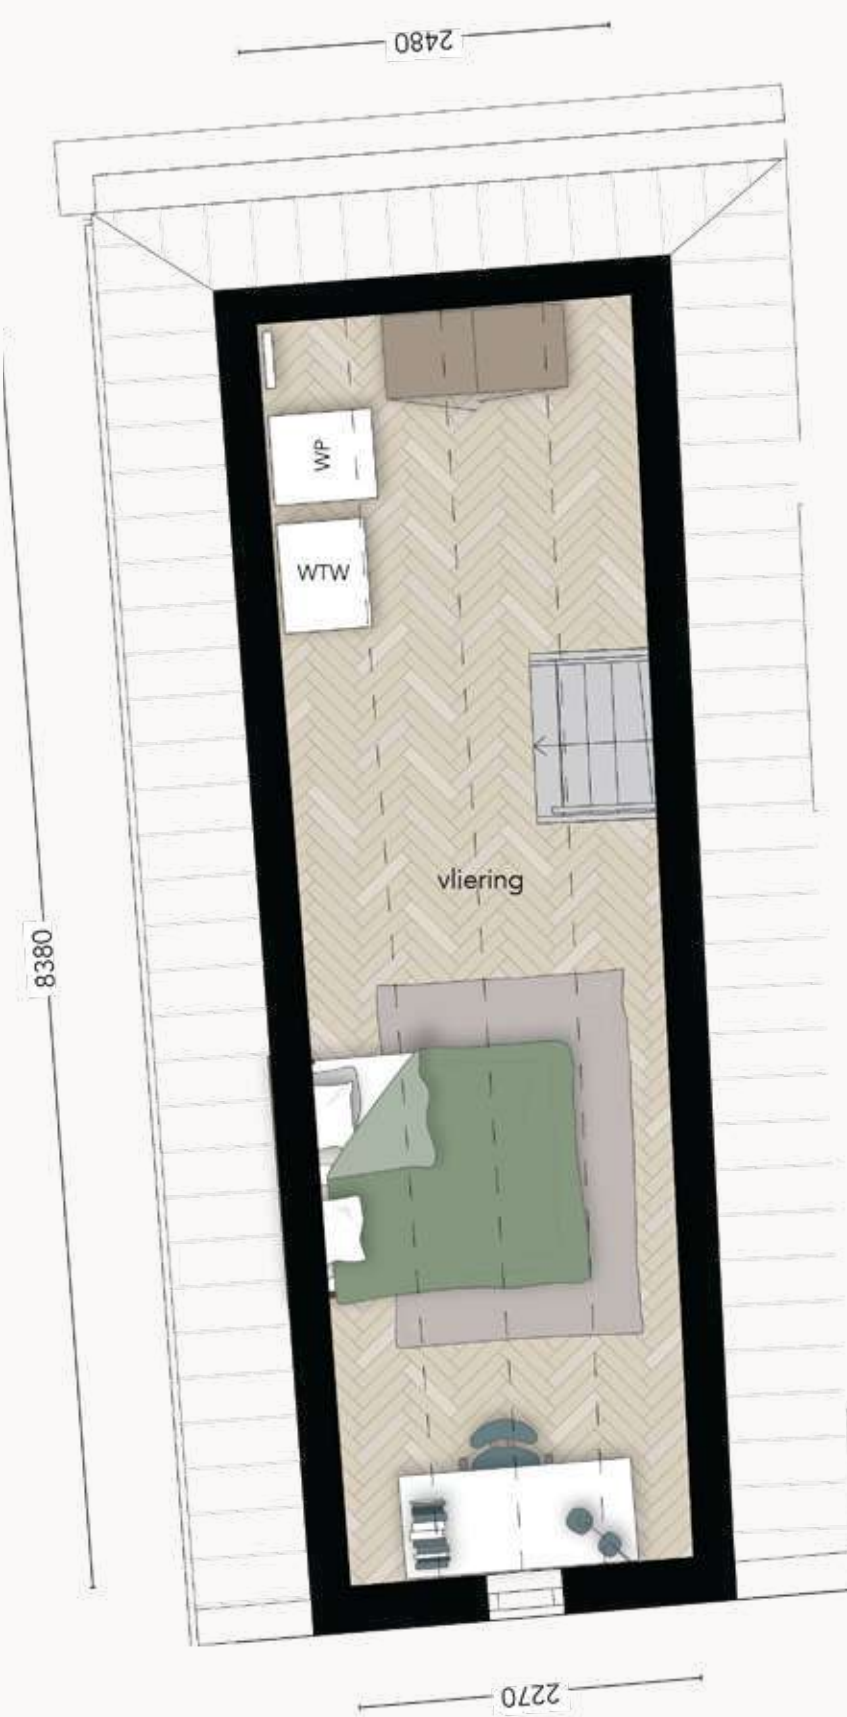

De Herentuin

- Appartement
- Benedenwoning
- Herenhuis
- Dubbel bovenhuis
- Maisonnette

de Heren Tuyn

Bouwnr. 1 APPARTEMENT

Gebruiksoppervlakte: 100,7 m²
 Aantal kamers: 3
 Buitenruimte: 20 m²
 Zonligging: NW

Gebruiksoppervlakte: 119,4 m²
Aantal kamers: 4
Buitenruimte: 66 m²
Zonligging: ZW

Begane grond

Begane grond

1e verdieping

2e verdieping

Bouwnr. 7
DUBBEL BOVENHUIS

Gebruiksoppervlakte: 103,4 m²
Aantal kamers: 4
Buitenruimte: 16 m²
Zonligging: ZW

de Heren Tuyn

Bouwnr. 11 HERENHUIS

Gebruiksoppervlakte: 148,9 m²
 Aantal kamers: 5
 Buitenruimte: 87 m²
 Zonligging: ZW

2e verdieping

1e verdieping

Begane grond

Bouwnr. 17 APPARTEMENT

Gebruiksoppervlakte: 127,5 m²
 Aantal kamers: 3/4
 Buitenruimte: 22 m²
 Zonligging: Z + NW

1e verdieping

2e verdieping

Bouwnr. 26 MAISONNETTE

Gebruiksoppervlakte: 46,1 m²
 Aantal kamers: 1
 Buitenruimte: 3 m²
 Zonligging: Z

1e verdieping

2e verdieping

Bouwnr. 29 APPARTEMENT

Gebruiksoppervlakte: 107 m²
 Aantal kamers: 3
 Buitenruimte: 14 m²
 Zonligging: Z + NW