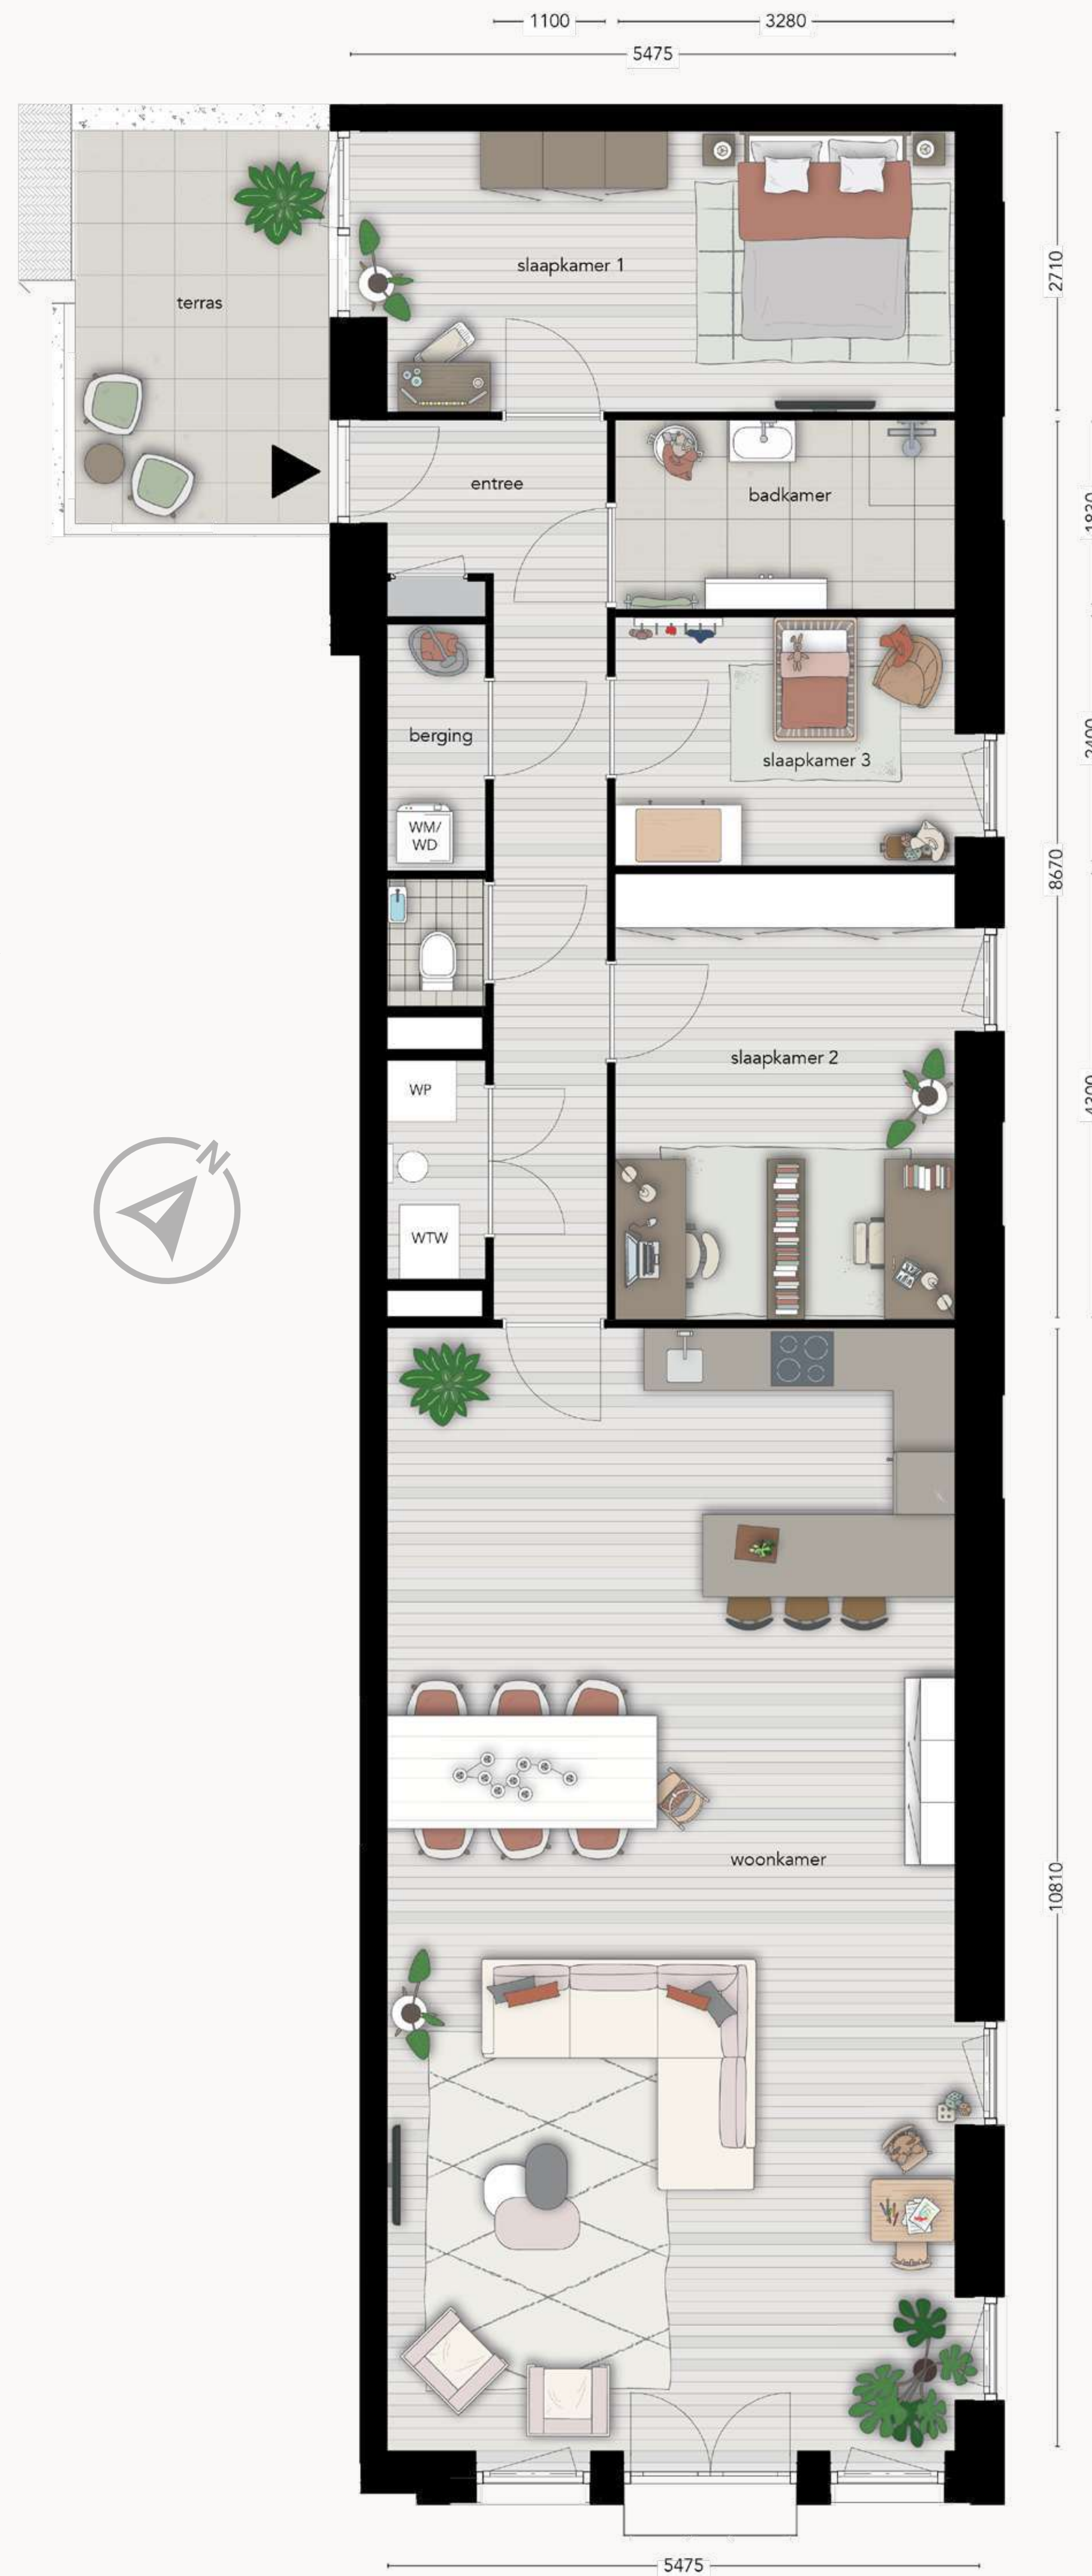

De Herentuin

- Appartement
- Benedenwoning
- Herenhuis
- Dubbel bovenhuis
- Maisonnette

de Heren Tuyn

Bouwnr. 1 APPARTEMENT

Gebruiksoppervlakte: 100,7 m²
 Aantal kamers: 3
 Buitenruimte: 20 m²
 Zonligging: NW

Gebruiksoppervlakte: 119,4 m²
Aantal kamers: 4
Buitenruimte: 66 m²
Zonligging: ZW

Begane grond

Begane grond

1e verdieping

2e verdieping

Bouwnr. 7
DUBBEL BOVENHUIS

Gebruiksoppervlakte: 103,4 m²
Aantal kamers: 4
Buitenruimte: 16 m²
Zonligging: ZW

de Heren Tuyn

Bouwnr. 11 HERENHUIS

Gebruiksoppervlakte: 148,9 m²
 Aantal kamers: 5
 Buitenruimte: 87 m²
 Zonligging: ZW

2e verdieping

1e verdieping

Begane grond

Bouwnr. 17 APPARTEMENT

Gebruiksoppervlakte: 127,5 m²
 Aantal kamers: 3/4
 Buitenruimte: 22 m²
 Zonligging: Z + NW

1e verdieping

Bouwnr. 18
APPARTEMENT

Gebruiksoppervlakte: 122,9 m²
Aantal kamers: 4
Buitenruimte: 15 m²
Zonligging: ZW

1e verdieping

Bouwnr. 22
APPARTEMENT

Gebruiksoppervlakte: 105,4 m²
Aantal kamers: 3
Buitenruimte: 22 m²
Zonligging: Z