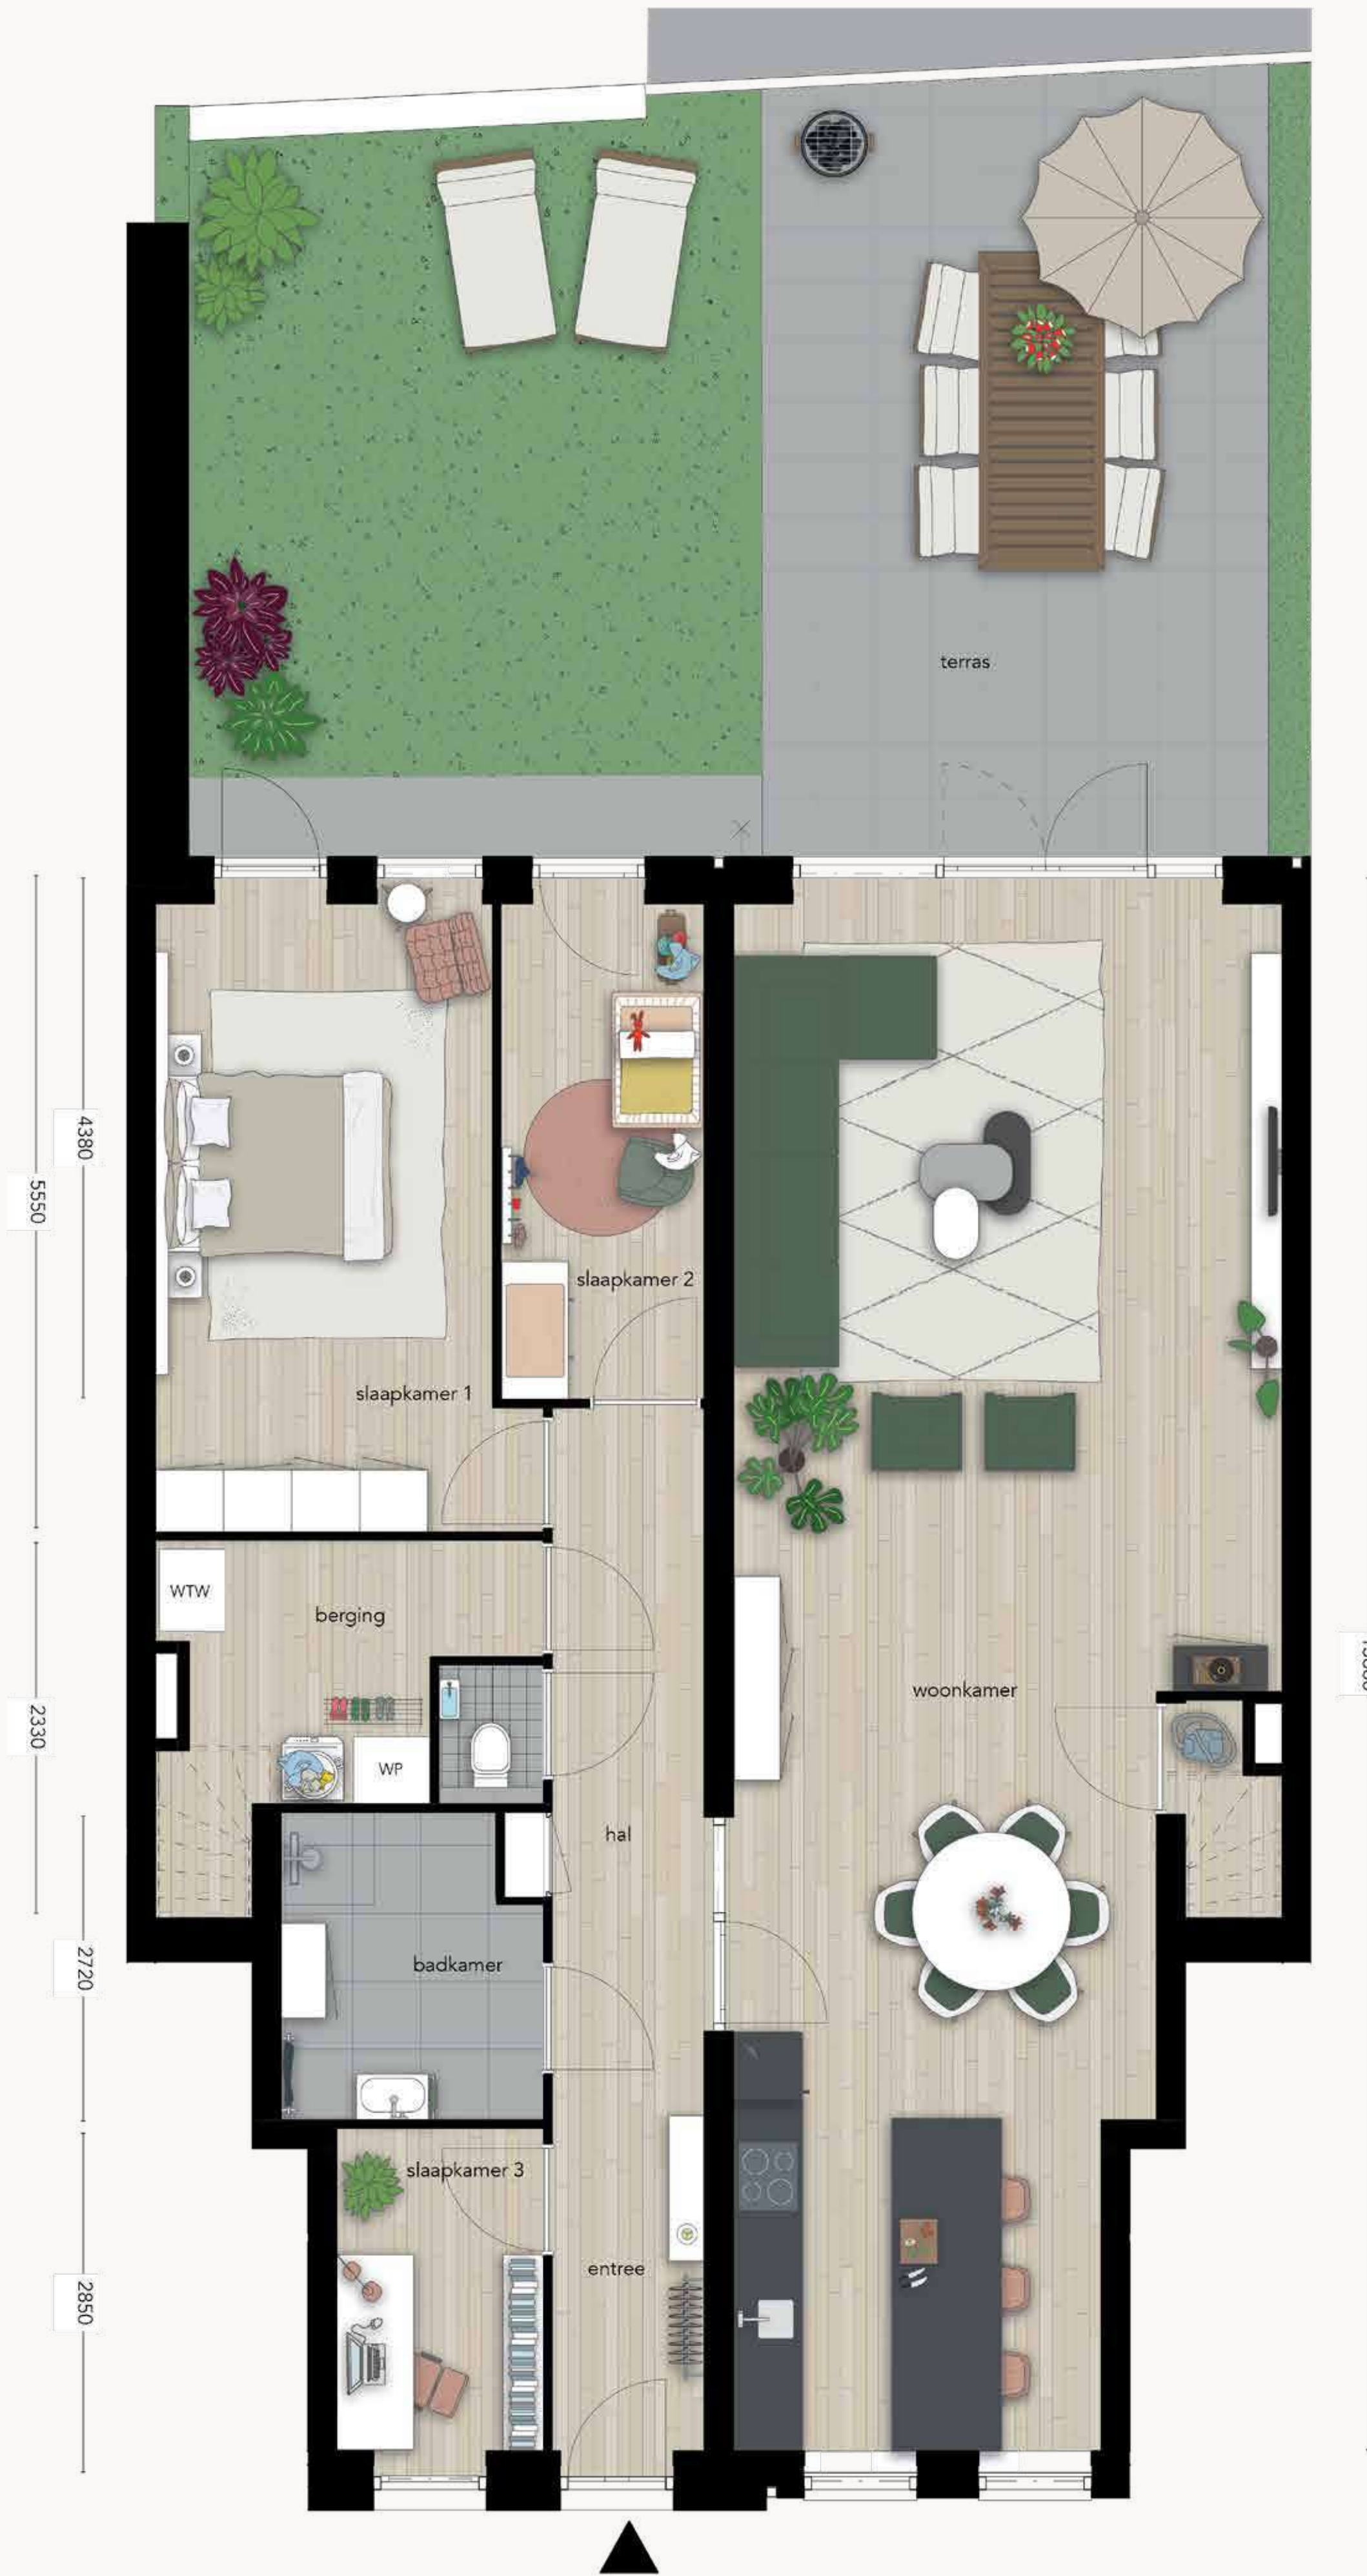

De Herentuin

- Appartement
- Benedenwoning
- Herenhuis
- Dubbel bovenhuis
- Maisonnette

de Heren Tuyn

Bouwnr. 1 APPARTEMENT

Gebruiksoppervlakte: 100,7 m²
 Aantal kamers: 3
 Buitenruimte: 20 m²
 Zonligging: NW

Begane grond

1e verdieping

Bouwnr. 3 HERENHUIS

Gebruiksoppervlakte: 134,4 m²
 Aantal kamers: 4
 Buitenruimte: 26 m²
 Zonligging: N

Begane grond

1e verdieping

2e verdieping

Bouwnr. 6
BENEDENWONING

Gebruiksoppervlakte: 119,4 m²
Aantal kamers: 4
Buitenruimte: 66 m²
Zonligging: ZW

Begane grond

Begane grond

1e verdieping

2e verdieping

Bouwnr. 7
DUBBEL BOVENHUIS

Gebruiksoppervlakte: 103,4 m²
Aantal kamers: 4
Buitenruimte: 16 m²
Zonligging: ZW

de Heren Tuyn

Bouwnr. 11 HERENHUIS

Gebruiksoppervlakte: 148,9 m²
 Aantal kamers: 5
 Buitenruimte: 87 m²
 Zonligging: ZW

2e verdieping

1e verdieping

Begane grond

Bouwnr. 17 APPARTEMENT

Gebruiksoppervlakte: 127,5 m²
 Aantal kamers: 3/4
 Buitenruimte: 22 m²
 Zonligging: Z + NW