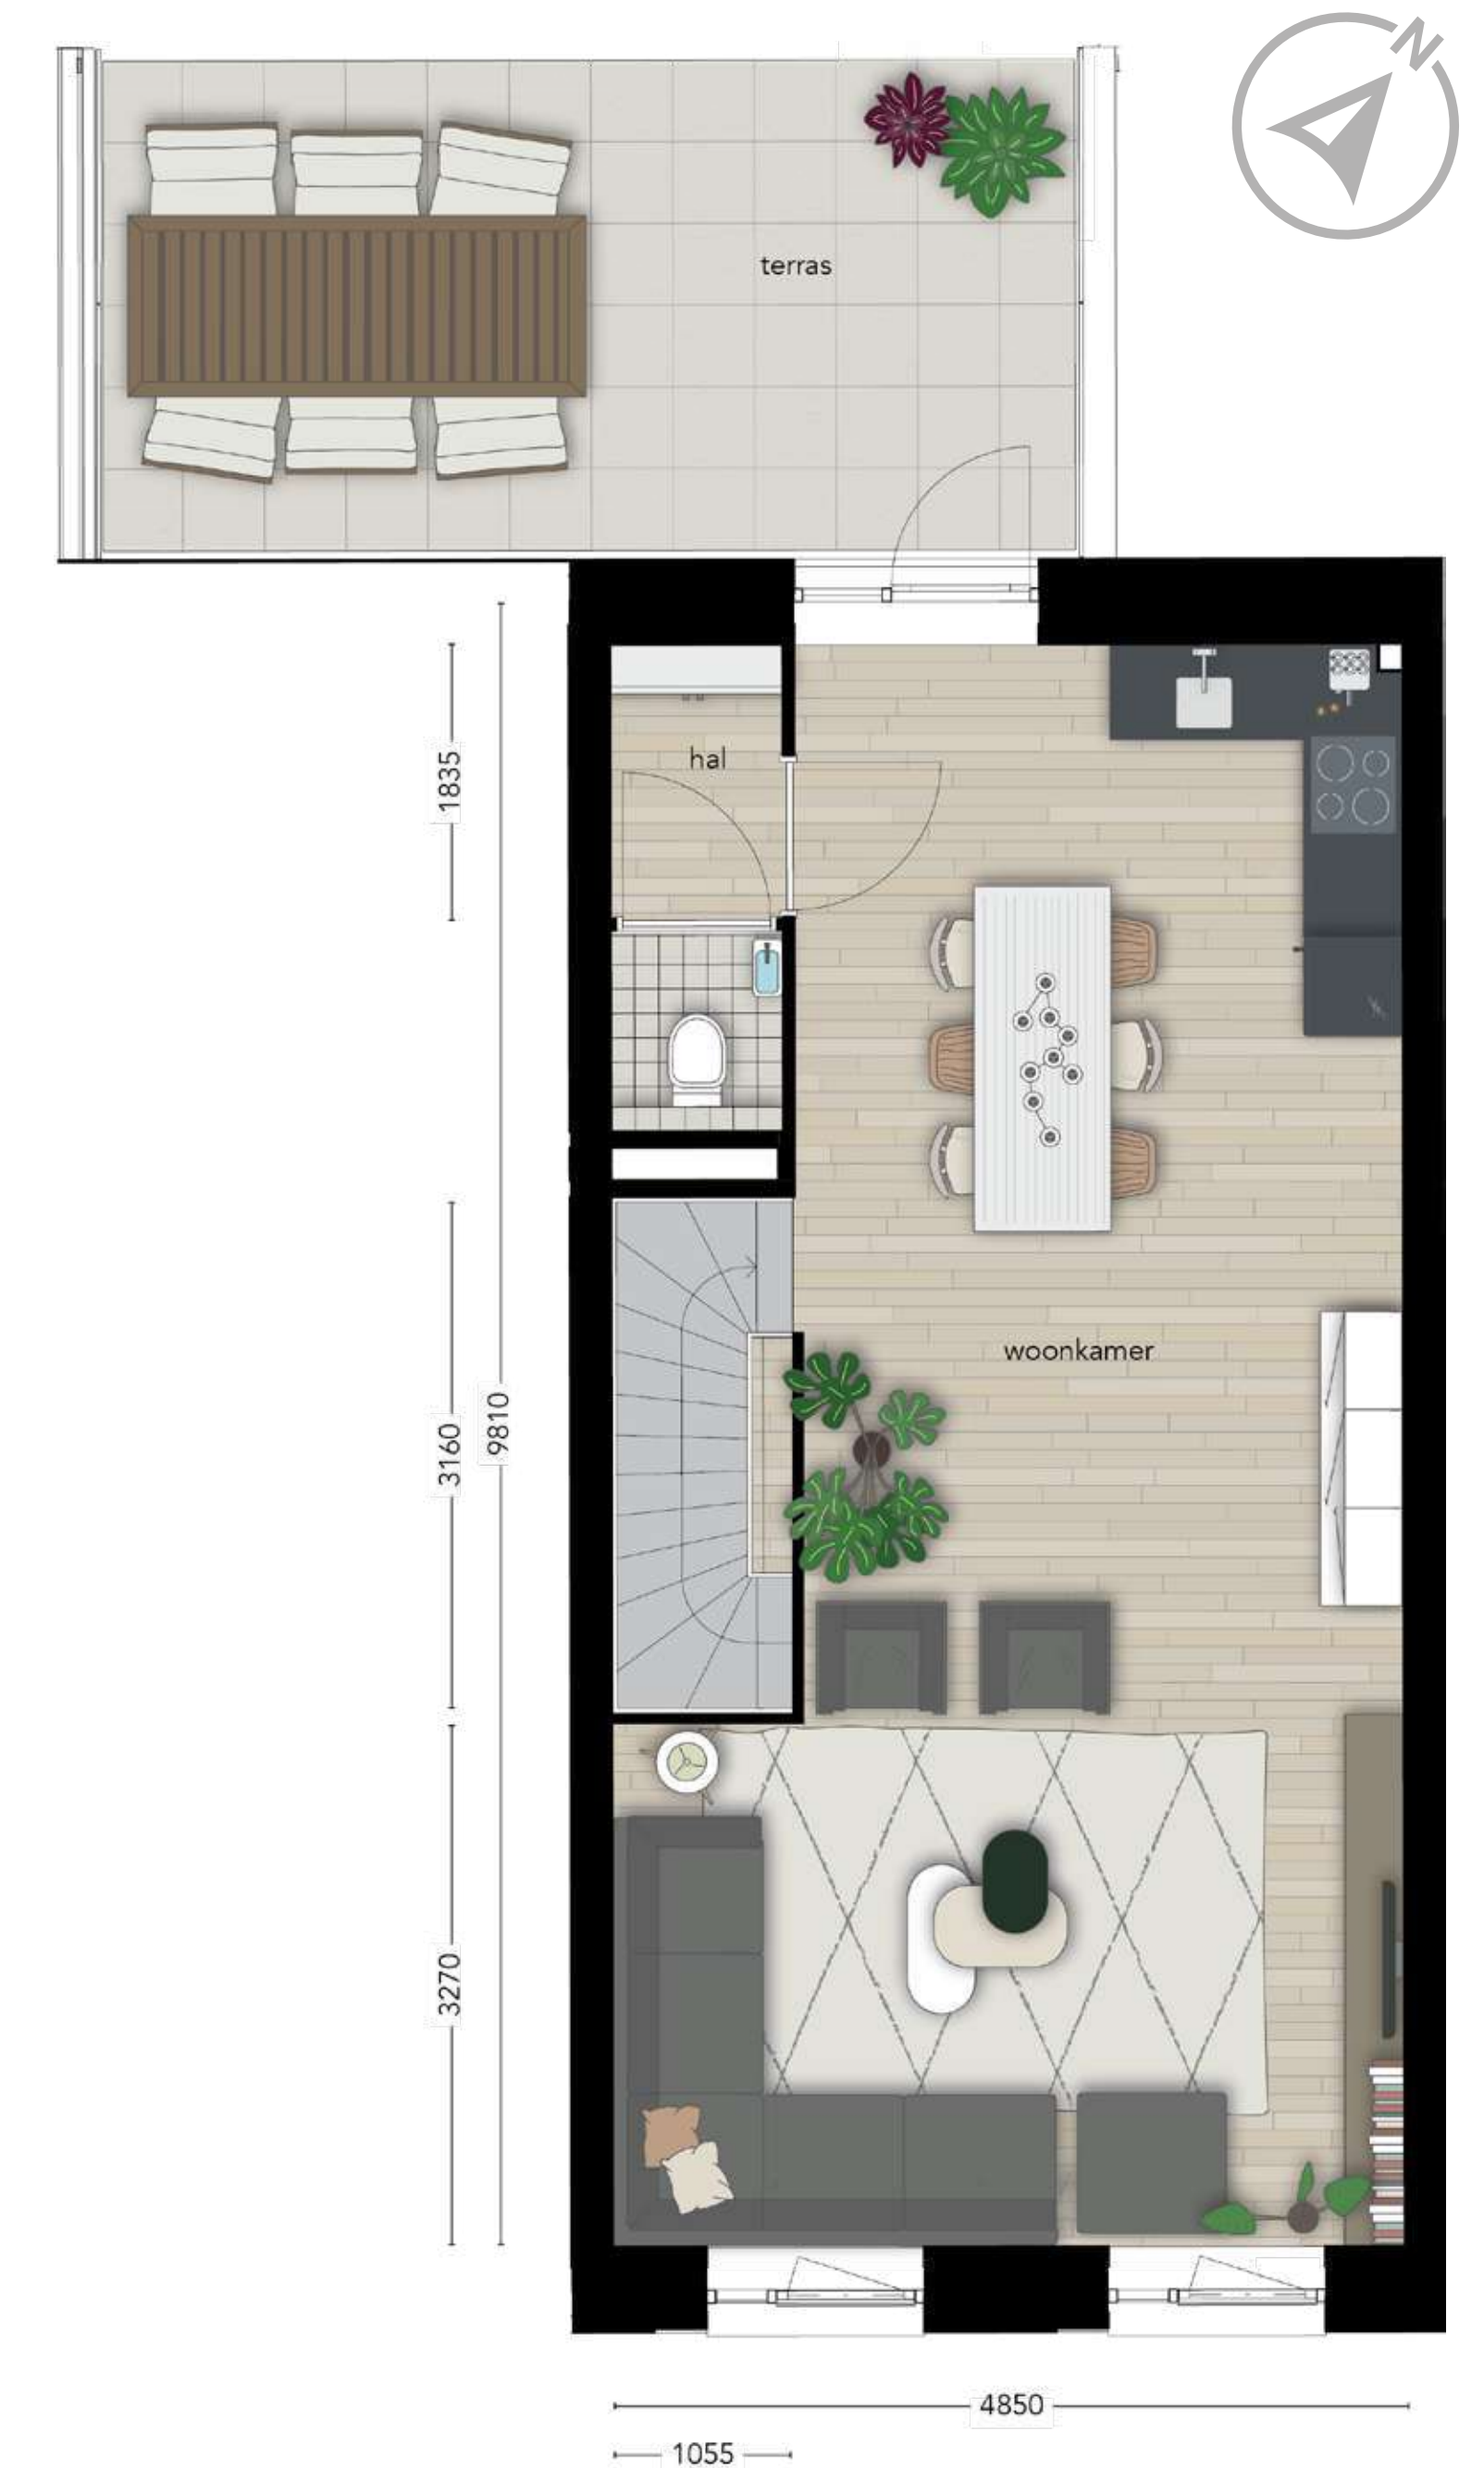

De Herentuin

- Appartement
- Benedenwoning
- Herenhuis
- Dubbel bovenhuis
- Maisonnette

de Heren Tuyn

Bouwnr. 1 APPARTEMENT

Gebruiksoppervlakte: 100,7 m²
 Aantal kamers: 3
 Buitenruimte: 20 m²
 Zonligging: NW

Begane grond

1e verdieping

Bouwnr. 3 HERENHUIS

Gebruiksoppervlakte: 134,4 m²
 Aantal kamers: 4
 Buitenruimte: 26 m²
 Zonligging: N

Begane grond

1e verdieping

2e verdieping

Bouwnr. 6
BENEDENWONING

Gebruiksoppervlakte: 119,4 m²
Aantal kamers: 4
Buitenruimte: 66 m²
Zonligging: ZW

Begane grond

Begane grond

1e verdieping

2e verdieping

Bouwnr. 7
DUBBEL BOVENHUIS

Gebruiksoppervlakte: 103,4 m²
Aantal kamers: 4
Buitenruimte: 16 m²
Zonligging: ZW

de Heren Tuyn

Bouwnr. 11 HERENHUIS

Gebruiksoppervlakte: 148,9 m²
 Aantal kamers: 5
 Buitenruimte: 87 m²
 Zonligging: ZW

2e verdieping

1e verdieping

Begane grond

Bouwnr. 17 APPARTEMENT

Gebruiksoppervlakte: 127,5 m²
 Aantal kamers: 3/4
 Buitenruimte: 22 m²
 Zonligging: Z + NW