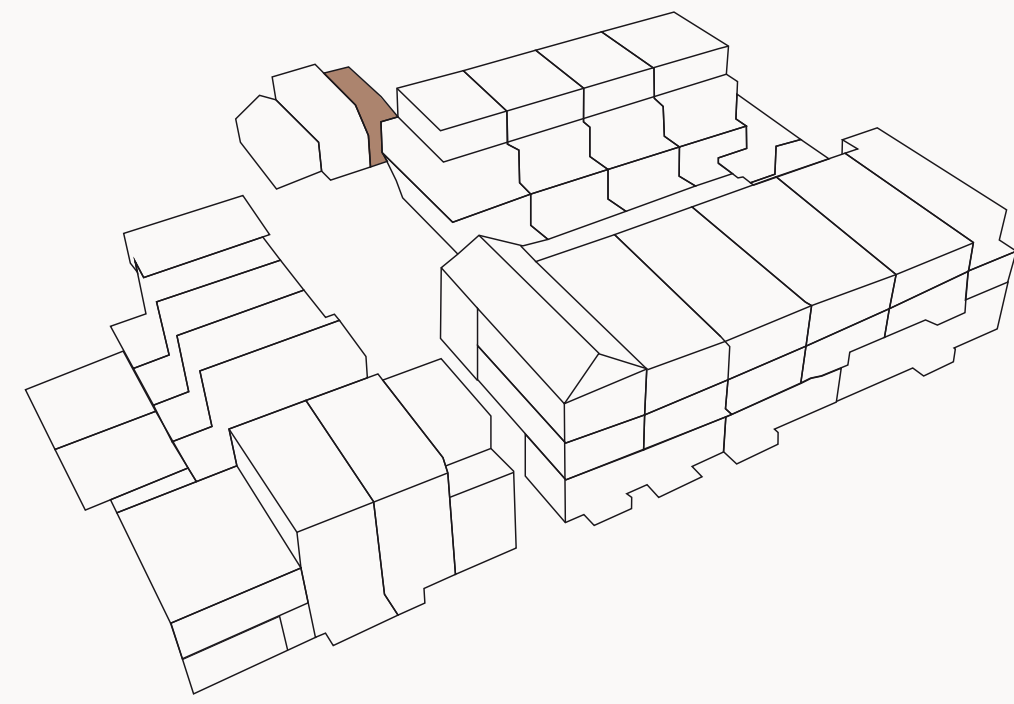

1e verdieping

Bouwnr. 24 MAISONNETTE

Gebruiksoppervlakte: 79,9 m²
Aantal kamers: 3
Buitenruimte: 14 m²
Zonligging: Z

1e verdieping

2e verdieping

Bouwnr. 25 MAISONNETTE

Gebruiksoppervlakte: 94,7 m²
Aantal kamers: 4
Buitenruimte: 13 m²
Zonligging: Z