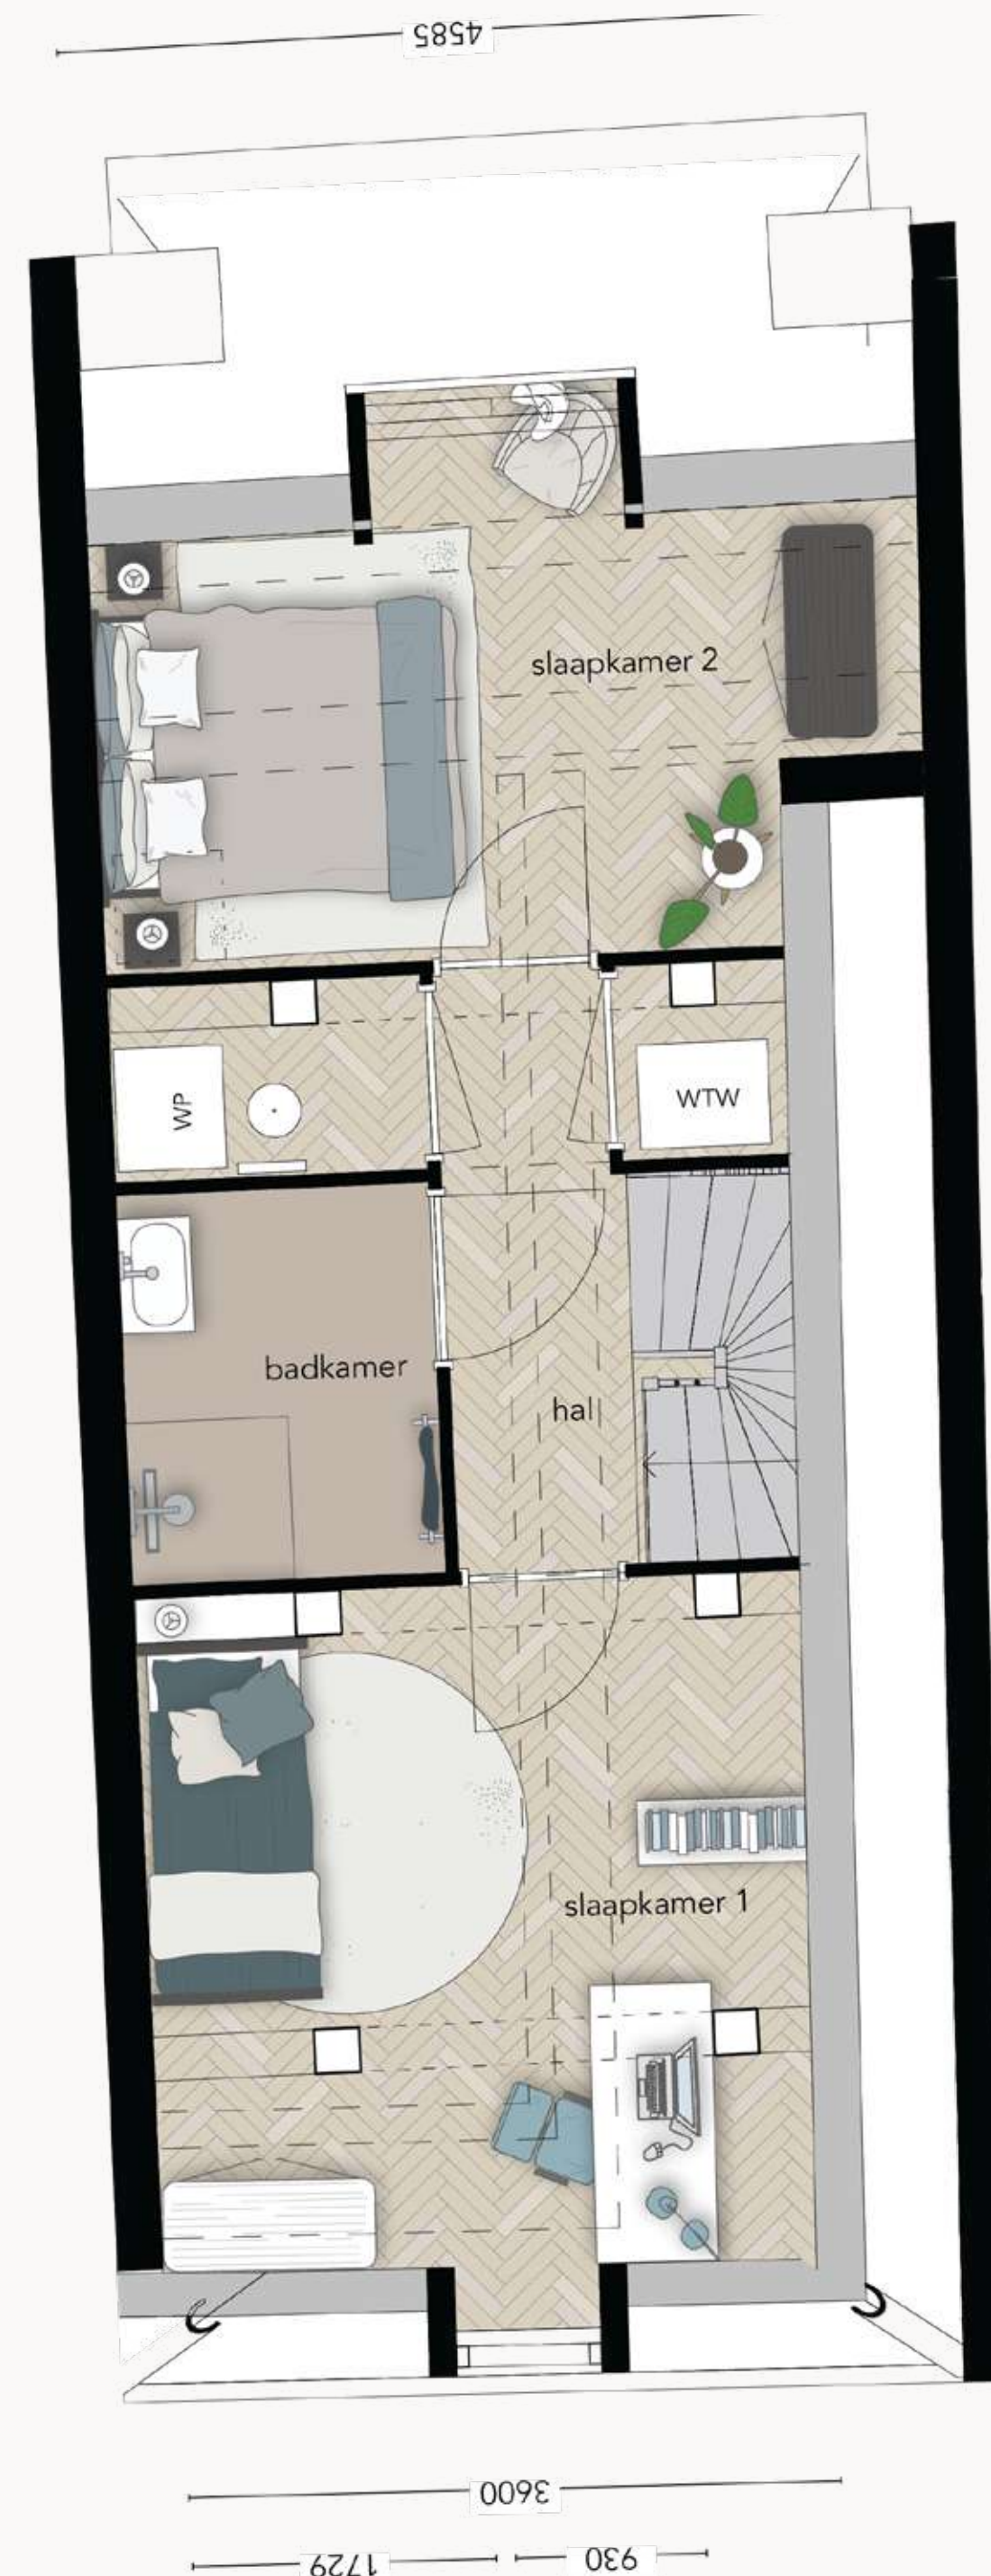

De Herentuin

- Appartement
- Benedenwoning
- Herenhuis
- Dubbel bovenhuis
- Maisonnette

de Heren Tuyn

Bouwnr. 1 APPARTEMENT

Gebruiksoppervlakte: 100,7 m²
 Aantal kamers: 3
 Buitenruimte: 20 m²
 Zonligging: NW

de Heren Tuyn

Bouwnr. 11 HERENHUIS

Gebruiksoppervlakte: 148,9 m²
 Aantal kamers: 5
 Buitenruimte: 87 m²
 Zonligging: ZW

2e verdieping

1e verdieping

Begane grond

Bouwnr. 17 APPARTEMENT

Gebruiksoppervlakte: 127,5 m²
 Aantal kamers: 3/4
 Buitenruimte: 22 m²
 Zonligging: Z + NW

1e verdieping

Bouwnr. 24 MAISONNETTE

Gebruiksoppervlakte: 79,9 m²
Aantal kamers: 3
Buitenruimte: 14 m²
Zonligging: Z

1e verdieping

2e verdieping

Bouwnr. 25 MAISONNETTE

Gebruiksoppervlakte: 94,7 m²
Aantal kamers: 4
Buitenruimte: 13 m²
Zonligging: Z

1e verdieping

2e verdieping

Bouwnr. 26 MAISONNETTE

Gebruiksoppervlakte: 46,1 m²
 Aantal kamers: 1
 Buitenruimte: 3 m²
 Zonligging: Z

1e verdieping

2e verdieping

Bouwnr. 29 APPARTEMENT

Gebruiksoppervlakte: 107 m²
 Aantal kamers: 3
 Buitenruimte: 14 m²
 Zonligging: Z + NW