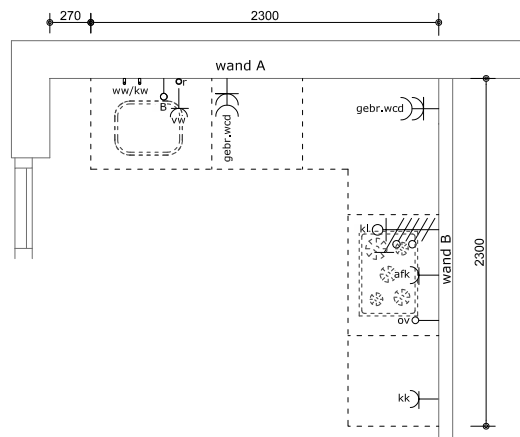

Sym Detail	
01	(S) E-WCD+ra t.b.v. t.b.v. afzuigkap
02	(S) D-WCD+ra t.b.v. huishoudelijk gebruik
03	(S) D-WCD+ra t.b.v. huishoudelijk gebruik
04	(S) E-WCD+ra (grp) t.b.v. vaatwasser
05	(S) Loze leiding tbv boiler/quooker
06	(S) Warmwaterleiding afgedopt
07	(S) Koudwaterleiding afgedopt
08	(S) Afvoer ø40mm opbouw vanuit vloer
09	(S) E-WCD+ra t.b.v. koelkast
10	(S) Loze leiding tbv oven/combi
11	(S) 2 fasen peritex t.b.v. kookplaat