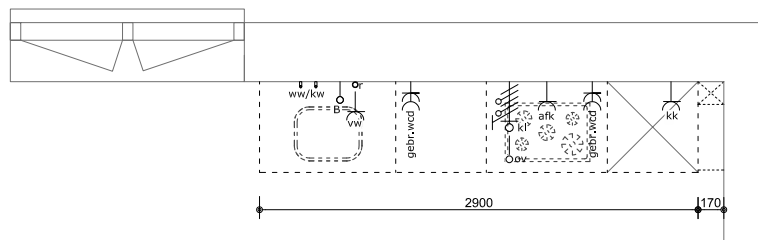

Sym Detail	
01	(S) E-WCD+ra t.b.v. t.b.v. afzuigkap
02	(S) D-WCD+ra t.b.v. huishoudelijk gebruik
03	(S) D-WCD+ra t.b.v. huishoudelijk gebruik
04	(S) E-WCD+ra (grp) t.b.v. vaatwasser
05	(S) Loze leiding tbv boiler/quooker
06	(S) Warmwaterleiding afgedopt
07	(S) Koudwaterleiding afgedopt
08	(S) Afvoer ø40mm opbouw vanuit vloer
09	(S) E-WCD+ra t.b.v. koelkast
10	(S) Loze leiding tbv oven/combi
11	(S) 2 fasen peritex t.b.v. kookplaat