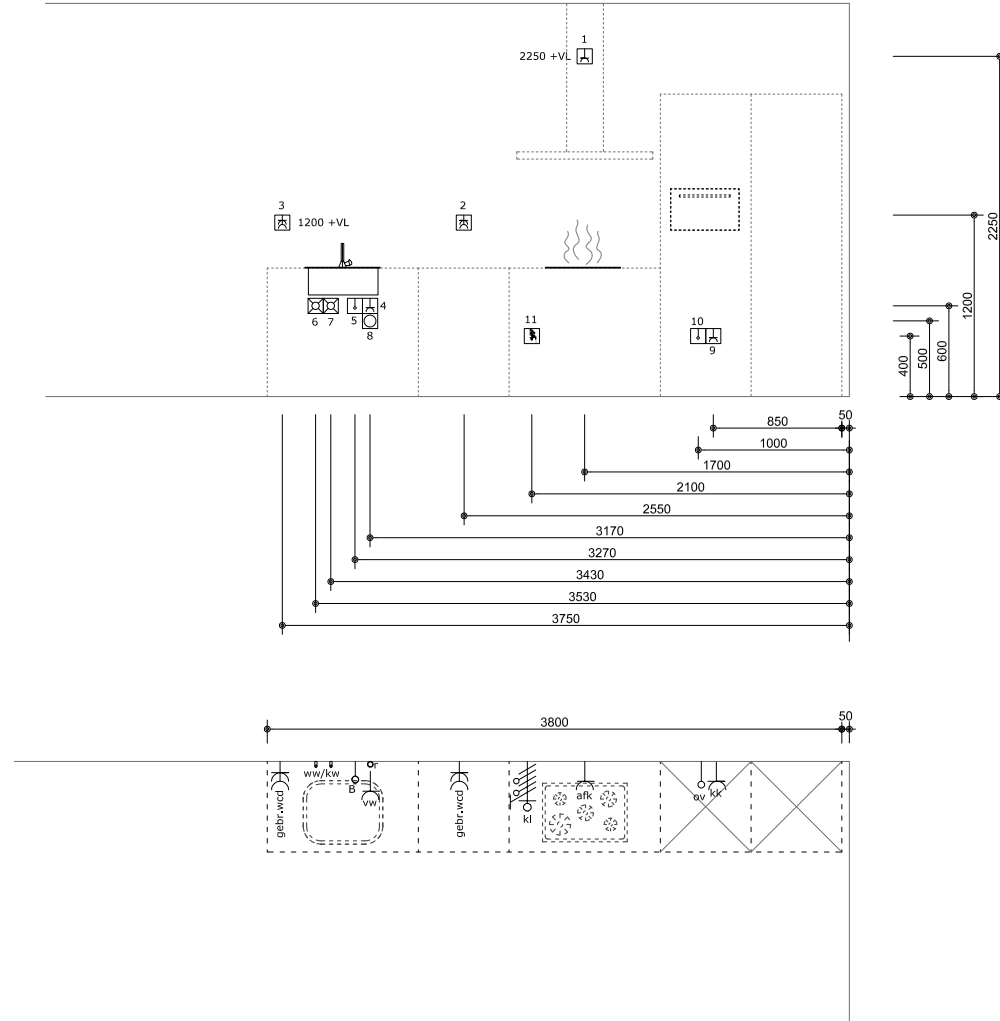

Wijziging

A:

B:

2

Sym Detail	
01	(S) E-WCD+ra t.b.v. t.b.v. afzuigkap
02	(S) D-WCD+ra t.b.v. huishoudelijk gebruik
03	(S) D-WCD+ra t.b.v. huishoudelijk gebruik
04	(S) E-WCD+ra (grp) t.b.v. vaatwasser
05	(S) Loze leiding tbv boiler/quooker
06	(S) Warmwaterleiding afgedopt
07	(S) Koudwaterleiding afgedopt
08	(S) Afvoer ø40mm opbouw vanuit vloer
09	(S) E-WCD+ra t.b.v. koelkast
10	(S) Loze leiding tbv oven/combi
11	(S) 2 fasen peritex t.b.v. kookplaat