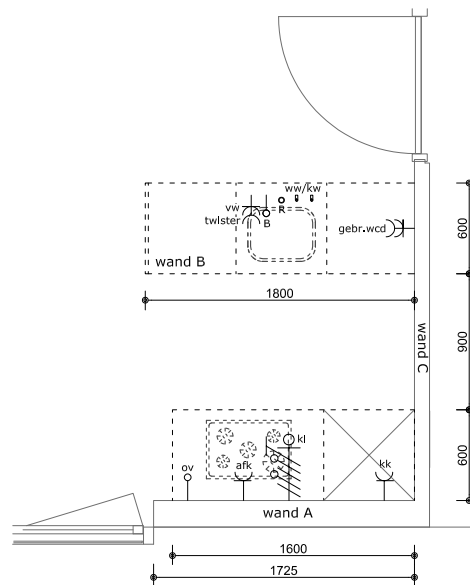

Sym Detail	
01	(S) E-WCD+ra t.b.v. t.b.v. afzuigkap
02	(S) D-WCD+ra t.b.v. huishoudelijk gebruik
03	(S) D-WCD+ra t.b.v. twister 230V
04	(S) E-WCD+ra (grp) t.b.v. vaatwasser
05	(S) Loze leiding tbv boiler/quooker
06	(S) Warmwaterleiding afgedopt
07	(S) Koudwaterleiding afgedopt
08	(S) Afvoer ø40mm opbouw vanuit vloer
09	(S) E-WCD+ra t.b.v. koelkast
10	(S) Loze leiding tbv oven/combi
11	(S) 2 fasen peritex t.b.v. kookplaat