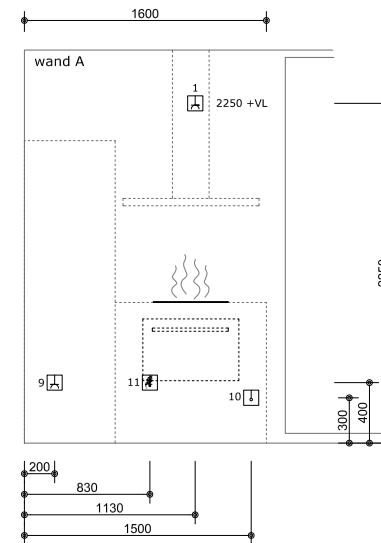

Wijziging

A:

B:

Sym Detail	
01	(S) E-WCD+ra t.b.v. t.b.v. afzuigkap
02	(S) D-WCD+ra t.b.v. huishoudelijk gebruik
03	(S) D-WCD+ra t.b.v. twister 230V
04	(S) E-WCD+ra (grp) t.b.v. vaatwasser
05	(S) Loze leiding tbv boiler/quooker
06	(S) Warmwaterleiding afgedopt
07	(S) Koudwaterleiding afgedopt
08	(S) Afvoer ø40mm opbouw vanuit vloer
09	(S) E-WCD+ra t.b.v. koelkast
10	(S) Loze leiding tbv oven/combi
11	(S) 2 fasen peritex t.b.v. kookplaat