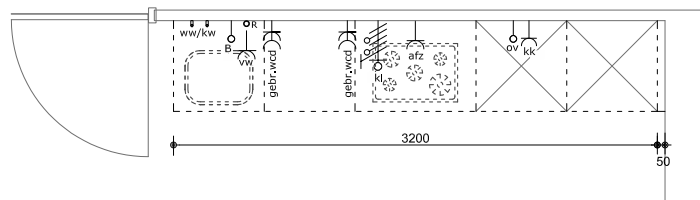

15

Sym Detail	
01	(S) E-WCD+ra t.b.v. t.b.v. afzuigkap
02	(S) D-WCD+ra t.b.v. huishoudelijk gebruik
03	(S) D-WCD+ra t.b.v. huishoudelijk gebruik
04	(S) E-WCD+ra (grp) t.b.v. vaatwasser
05	(S) Loze leiding tbv boiler/quooker
06	(S) Warmwaterleiding afgedopt
07	(S) Koudwaterleiding afgedopt
08	(S) Afvoer ø40mm opbouw vanuit vloer
09	(S) E-WCD+ra t.b.v. koelkast
10	(S) Loze leiding tbv oven/combi
11	(S) 2 fasen peritex t.b.v. kookplaat

Valkenburgseweg 62
2223 KE Katwijk
071 - 40 160 41
info@vrbkatwijk.nl

Kavel: 18 en 32

PROJECT: 37 won. De Herentuyn
STANDAARD INSTALLATIE BASIS KEUKEN

Formaat: A3

Schaal: 1 op 20

Get.: JvD

Datum: 15-12-2023

Proj.nr: 21-00831

Wijziging

A:

B: