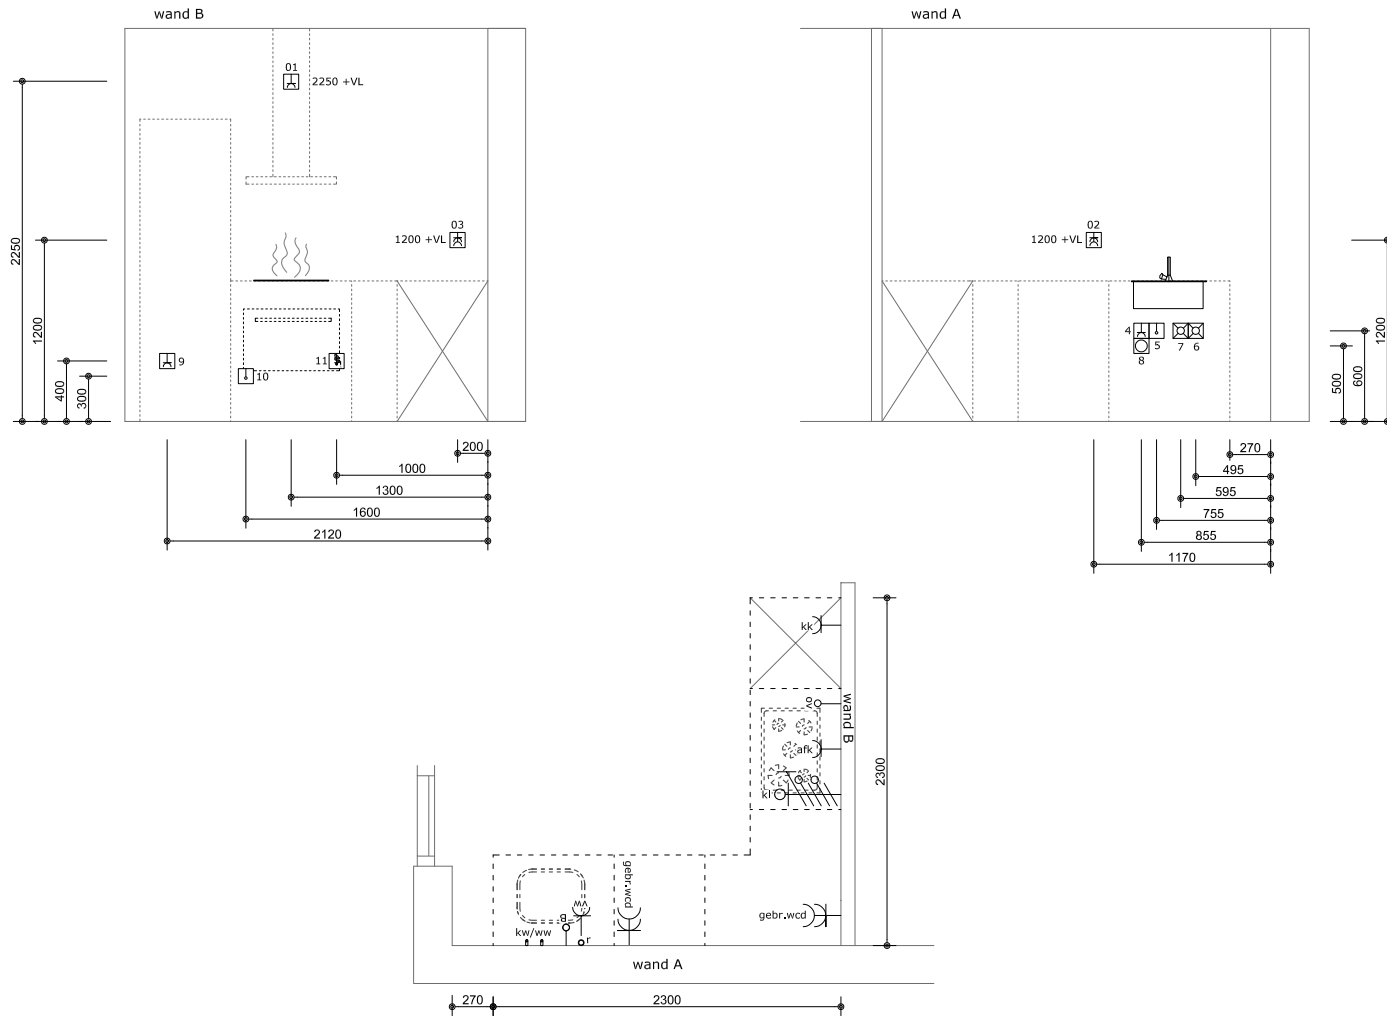

Sym Detail	
01	(S) E-WCD+ra t.b.v. t.b.v. afzuigkap
02	(S) D-WCD+ra t.b.v. huishoudelijk gebruik
03	(S) D-WCD+ra t.b.v. huishoudelijk gebruik
04	(S) E-WCD+ra (grp) t.b.v. vaatwasser
05	(S) Loze leiding tbv boiler/quooker
06	(S) Warmwaterleiding afgedopt
07	(S) Koudwaterleiding afgedopt
08	(S) Afvoer ø40mm opbouw vanuit vloer
09	(S) E-WCD+ra t.b.v. koelkast
10	(S) Loze leiding tbv oven/combi
11	(S) 2 fasen peritex t.b.v. kookplaat