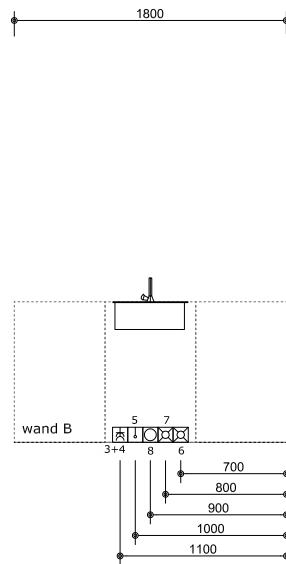

Sym Detail	
01	(S) E-WCD+ra t.b.v. t.b.v. afzuigkap
02	(S) D-WCD+ra t.b.v. huishoudelijk gebruik
03	(S) D-WCD+ra t.b.v. twister 230V
04	(S) E-WCD+ra (grp) t.b.v. vaatwasser
05	(S) Loze leiding tbv boiler/quooker
06	(S) Warmwaterleiding afgedopt
07	(S) Koudwaterleiding afgedopt
08	(S) Afvoer ø40mm opbouw vanuit vloer
09	(S) E-WCD+ra t.b.v. koelkast
10	(S) Loze leiding tbv oven/combi
11	(S) 2 fasen peritex t.b.v. kookplaat