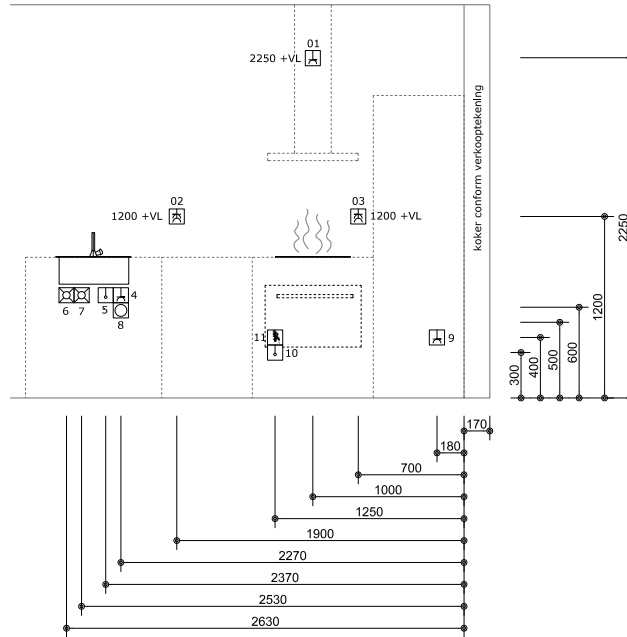

Sym Detail	
01	(S) E-WCD+ra t.b.v. t.b.v. afzuigkap
02	(S) D-WCD+ra t.b.v. huishoudelijk gebruik
03	(S) D-WCD+ra t.b.v. huishoudelijk gebruik
04	(S) E-WCD+ra (grp) t.b.v. vaatwasser
05	(S) Loze leiding tbv boiler/quooker
06	(S) Warmwaterleiding afgedopt
07	(S) Koudwaterleiding afgedopt
08	(S) Afvoer ø40mm opbouw vanuit vloer
09	(S) E-WCD+ra t.b.v. koelkast
10	(S) Loze leiding tbv oven/combi
11	(S) 2 fasen peritex t.b.v. kookplaat