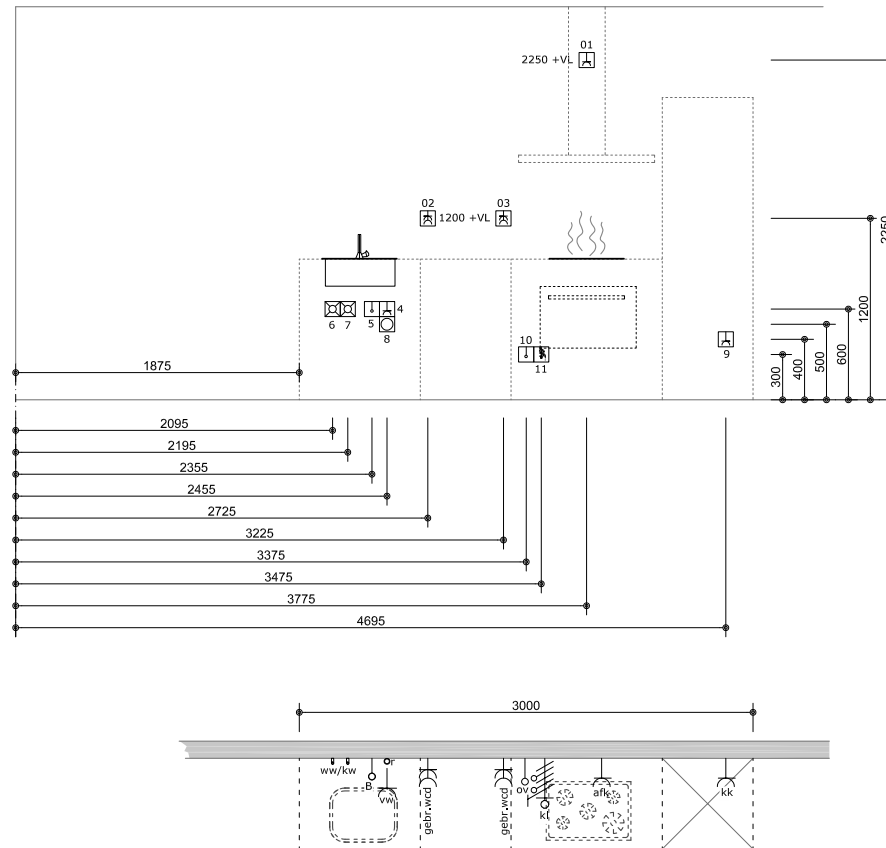

Sym Detail	
01	(S) E-WCD+ra t.b.v. t.b.v. afzuigkap
02	(S) D-WCD+ra t.b.v. huishoudelijk gebruik
03	(S) D-WCD+ra t.b.v. huishoudelijk gebruik
04	(S) E-WCD+ra (grp) t.b.v. vaatwasser
05	(S) Loze leiding tbv boiler/quooker
06	(S) Warmwaterleiding afgedopt
07	(S) Koudwaterleiding afgedopt
08	(S) Afvoer ø40mm opbouw vanuit vloer
09	(S) E-WCD+ra t.b.v. koelkast
10	(S) Loze leiding tbv oven/combi
11	(S) 2 fasen peritex t.b.v. kookplaat