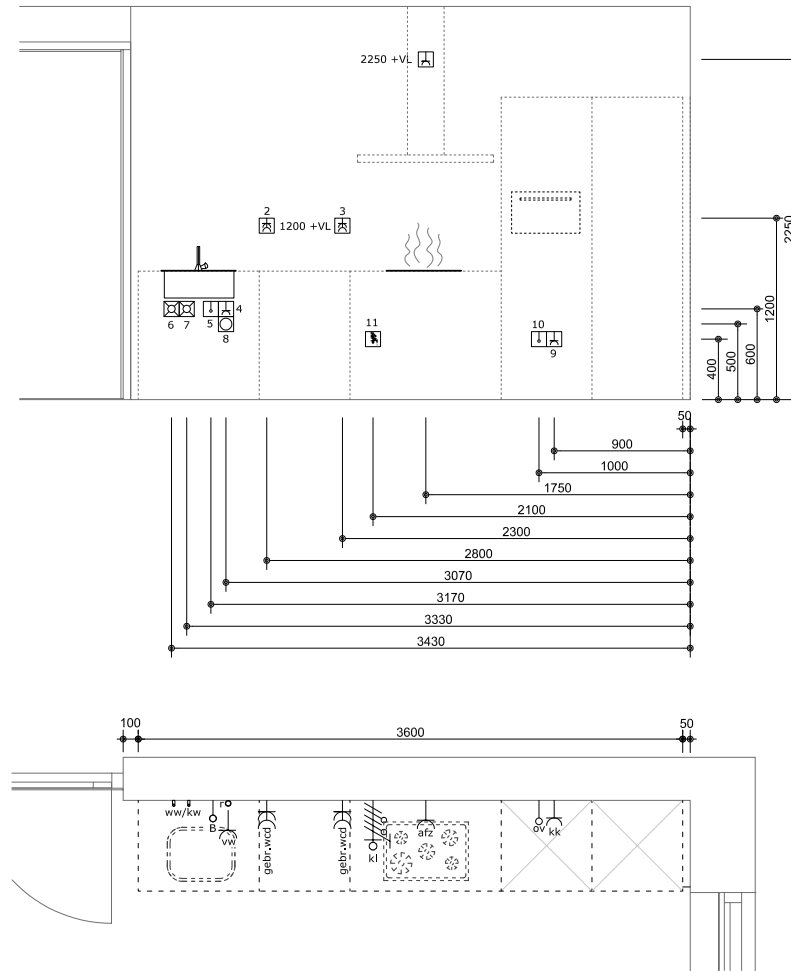

4

Sym Detail	
01	(S) E-WCD+ra t.b.v. t.b.v. afzuigkap
02	(S) D-WCD+ra t.b.v. huishoudelijk gebruik
03	(S) D-WCD+ra t.b.v. huishoudelijk gebruik
04	(S) E-WCD+ra (grp) t.b.v. vaatwasser
05	(S) Loze leiding tbv boiler/quooker
06	(S) Warmwaterleiding afgedopt
07	(S) Koudwaterleiding afgedopt
08	(S) Afvoer ø40mm opbouw vanuit vloer
09	(S) E-WCD+ra t.b.v. koelkast
10	(S) Loze leiding tbv oven/combi
11	(S) 2 fasen peritex t.b.v. kookplaat

Valkenburgseweg 62
2223 KE Katwijk
071 - 40 160 41
info@vrbkatwijk.nl

Kavel: 09

PROJECT: 37 won. De Herentuyn
STANDAARD INSTALLATIE BASIS KEUKEN

Formaat: A3

Schaal: 1 op 20

Get.: JvD

Datum: 15-12-2023

Proj.nr: 21-00831

Wijziging

A:

B: