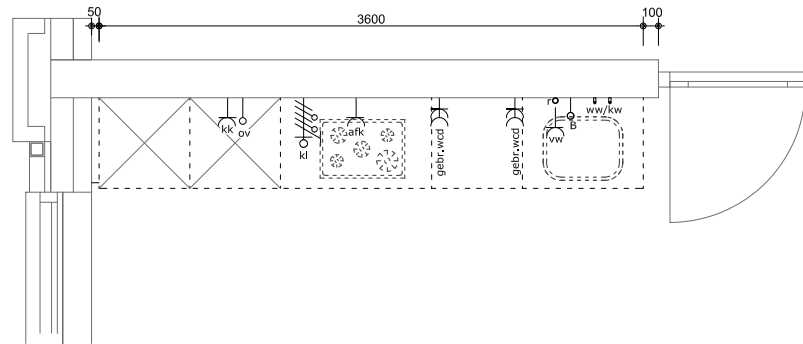

Wijziging

A:

B:

5

Sym Detail	
01	(S) E-WCD+ra t.b.v. t.b.v. afzuigkap
02	(S) D-WCD+ra t.b.v. huishoudelijk gebruik
03	(S) D-WCD+ra t.b.v. huishoudelijk gebruik
04	(S) E-WCD+ra (grp) t.b.v. vaatwasser
05	(S) Loze leiding tbv boiler/quooker
06	(S) Warmwaterleiding afgedopt
07	(S) Koudwaterleiding afgedopt
08	(S) Afvoer ø40mm opbouw vanuit vloer
09	(S) E-WCD+ra t.b.v. koelkast
10	(S) Loze leiding tbv oven/combi
11	(S) 2 fasen peritex t.b.v. kookplaat