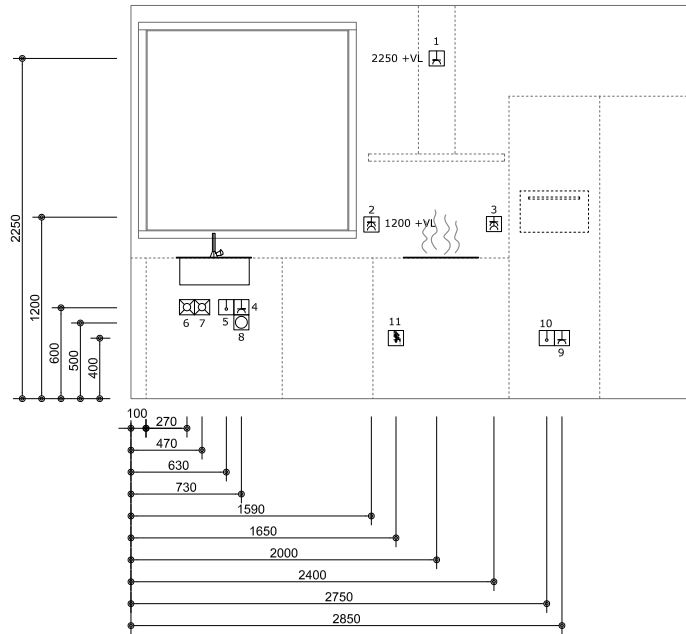

7

Sym Detail	
01	(S) E-WCD+ra t.b.v. t.b.v. afzuigkap
02	(S) D-WCD+ra t.b.v. huishoudelijk gebruik
03	(S) D-WCD+ra t.b.v. huishoudelijk gebruik
04	(S) E-WCD+ra (grp) t.b.v. vaatwasser
05	(S) Loze leiding tbv boiler/quooker
06	(S) Warmwaterleiding afgedopt
07	(S) Koudwaterleiding afgedopt
08	(S) Afvoer ø40mm opbouw vanuit vloer
09	(S) E-WCD+ra t.b.v. koelkast
10	(S) Loze leiding tbv oven/combi
11	(S) 2 fasen peritex t.b.v. kookplaat