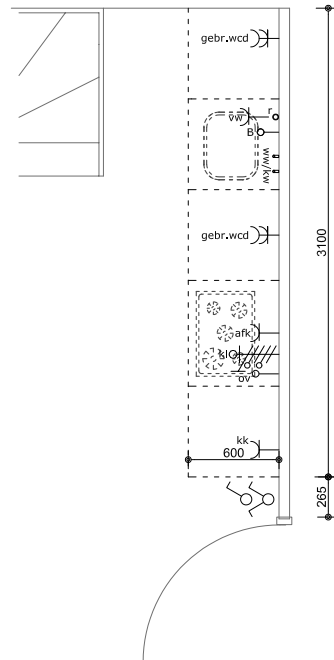

13

Sym Detail	
01	(S) E-WCD+ra t.b.v. t.b.v. afzuigkap
02	(S) D-WCD+ra t.b.v. huishoudelijk gebruik
03	(S) D-WCD+ra t.b.v. huishoudelijk gebruik
04	(S) E-WCD+ra (grp) t.b.v. vaatwasser
05	(S) Loze leiding tbv boiler/quooker
06	(S) Warmwaterleiding afgedopt
07	(S) Koudwaterleiding afgedopt
08	(S) Afvoer ø40mm opbouw vanuit vloer
09	(S) E-WCD+ra t.b.v. koelkast
10	(S) Loze leiding tbv oven/combi
11	(S) 2 fasen peritex t.b.v. kookplaat

Valkenburgseweg 62
2223 KE Katwijk
071 - 40 160 41
info@vrbkatwijk.nl

Kavel: 04

PROJECT: 37 won. De Herentuyn
STANDAARD INSTALLATIE BASIS KEUKEN

Formaat: A3

Schaal: 1 op 20

Get.: JvD

Datum: 15-12-2023

Proj.nr: 21-00831

Wijziging

A:

B: