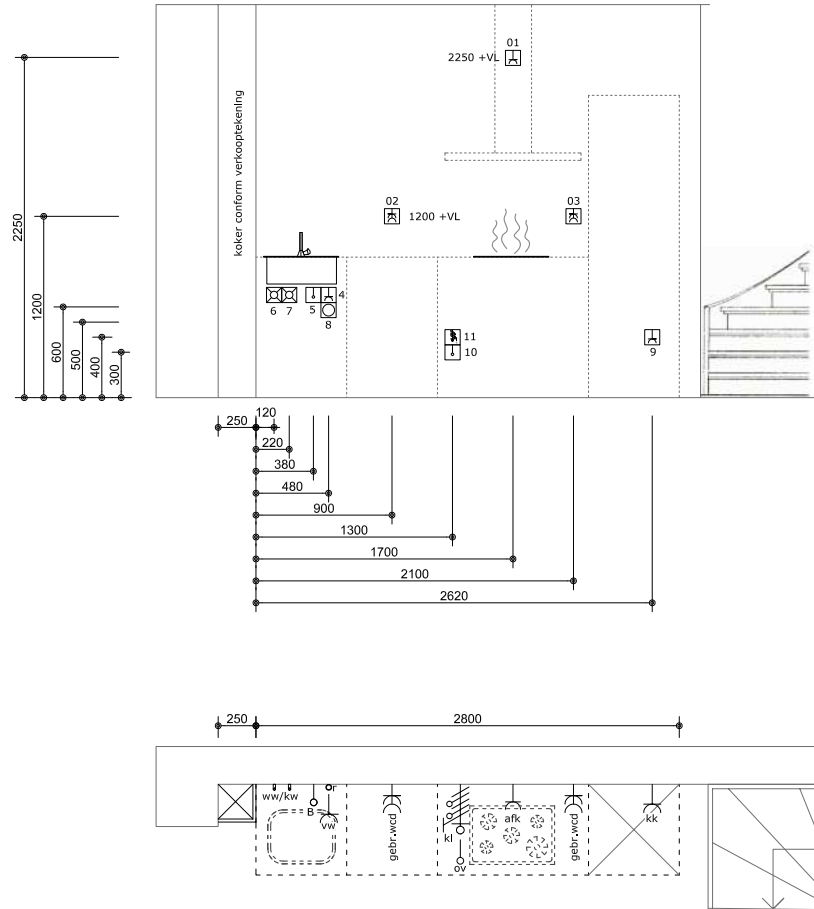

3

Sym Detail	
01	(S) E-WCD+ra t.b.v. t.b.v. afzuigkap
02	(S) D-WCD+ra t.b.v. huishoudelijk gebruik
03	(S) D-WCD+ra t.b.v. huishoudelijk gebruik
04	(S) E-WCD+ra (grp) t.b.v. vaatwasser
05	(S) Loze leiding tbv boiler/quooker
06	(S) Warmwaterleiding afgedopt
07	(S) Koudwaterleiding afgedopt
08	(S) Afvoer ø40mm opbouw vanuit vloer
09	(S) E-WCD+ra t.b.v. koelkast
10	(S) Loze leiding tbv oven/combi
11	(S) 2 fasen peritex t.b.v. kookplaat