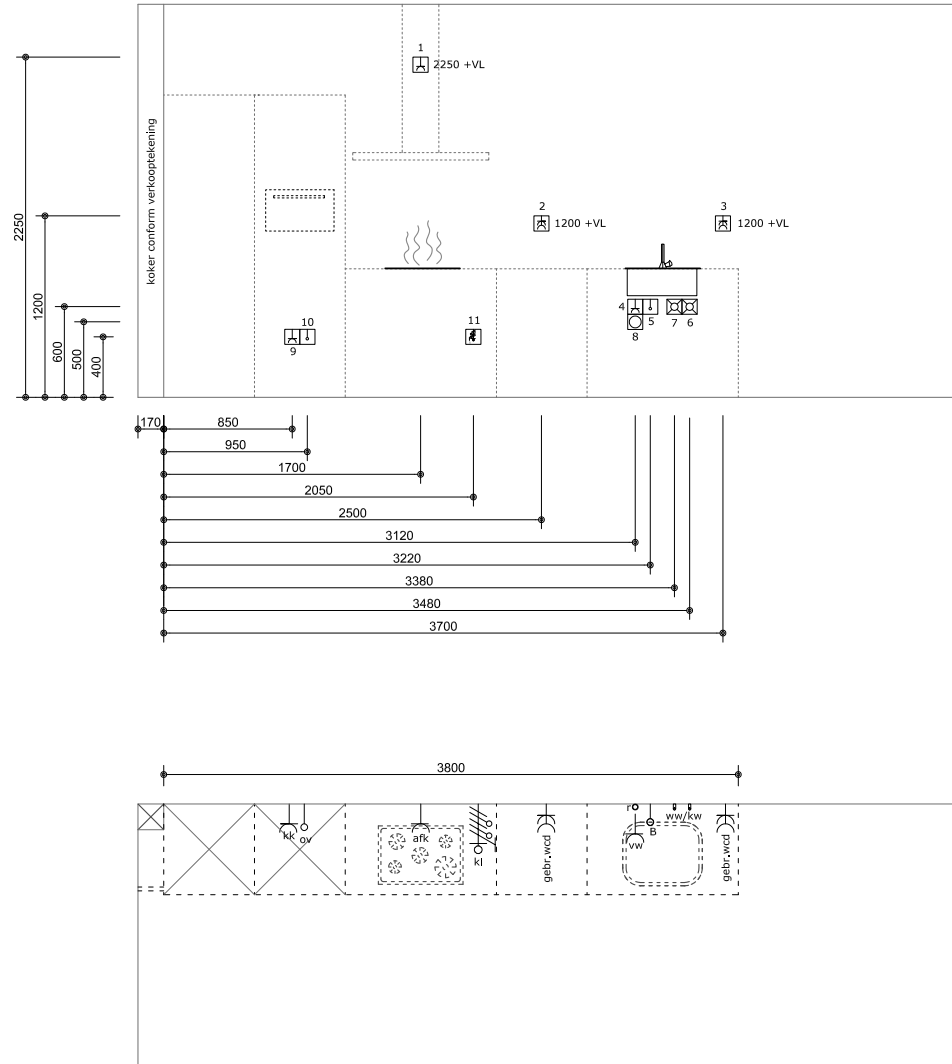

Informatie keuken, sanitair & tegelwerk

Nieuwbouw van 37 woningen in het plan
"De Herentuyn" te Voorburg

Projectnummer: 21-00831
Datum: 15 december 2023

Informatie Keuken

VAN RHIJN
BOUW

1

Sym Detail	
01	(S) E-WCD+ra t.b.v. t.b.v. afzuigkap
02	(S) D-WCD+ra t.b.v. huishoudelijk gebruik
03	(S) D-WCD+ra t.b.v. huishoudelijk gebruik
04	(S) E-WCD+ra (grp) t.b.v. vaatwasser
05	(S) Loze leiding tbv boiler/quooker
06	(S) Warmwaterleiding afgedopt
07	(S) Koudwaterleiding afgedopt
08	(S) Afvoer ø40mm opbouw vanuit vloer
09	(S) E-WCD+ra t.b.v. koelkast
10	(S) Loze leiding tbv oven/combi
11	(S) 2 fasen perilex t.b.v. kookplaat