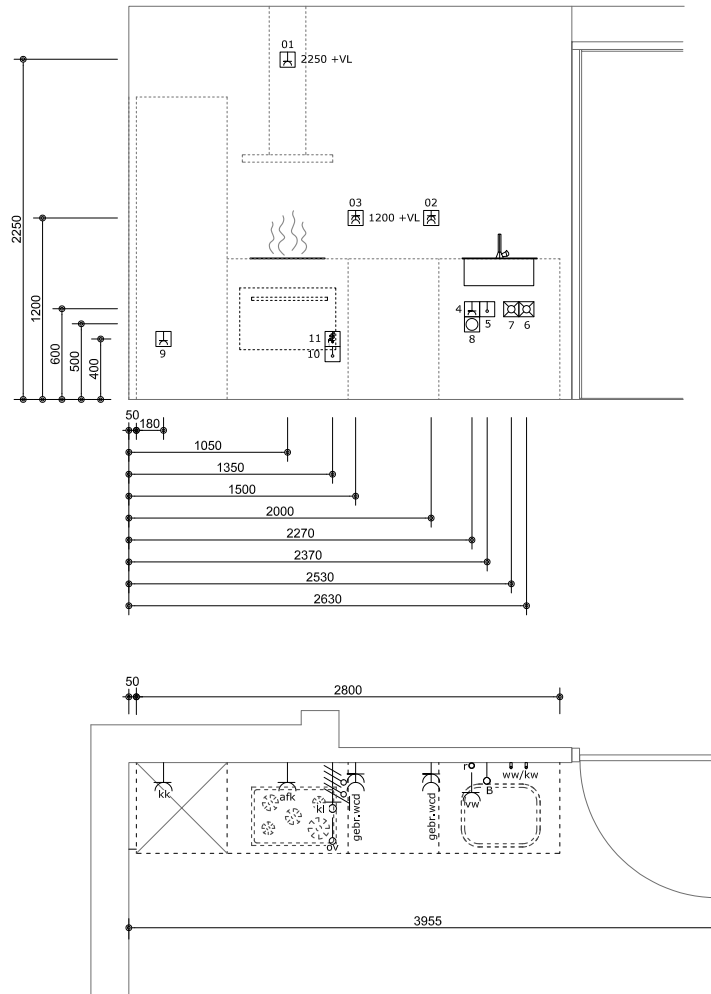

Wijziging

A:

B:

6

Sym Detail	
01	(S) E-WCD+ra t.b.v. t.b.v. afzuigkap
02	(S) D-WCD+ra t.b.v. huishoudelijk gebruik
03	(S) D-WCD+ra t.b.v. huishoudelijk gebruik
04	(S) E-WCD+ra (grp) t.b.v. vaatwasser
05	(S) Loze leiding tbv boiler/quooker
06	(S) Warmwaterleiding afgedopt
07	(S) Koudwaterleiding afgedopt
08	(S) Afvoer ø40mm opbouw vanuit vloer
09	(S) E-WCD+ra t.b.v. koelkast
10	(S) Loze leiding tbv oven/combi
11	(S) 2 fasen peritex t.b.v. kookplaat