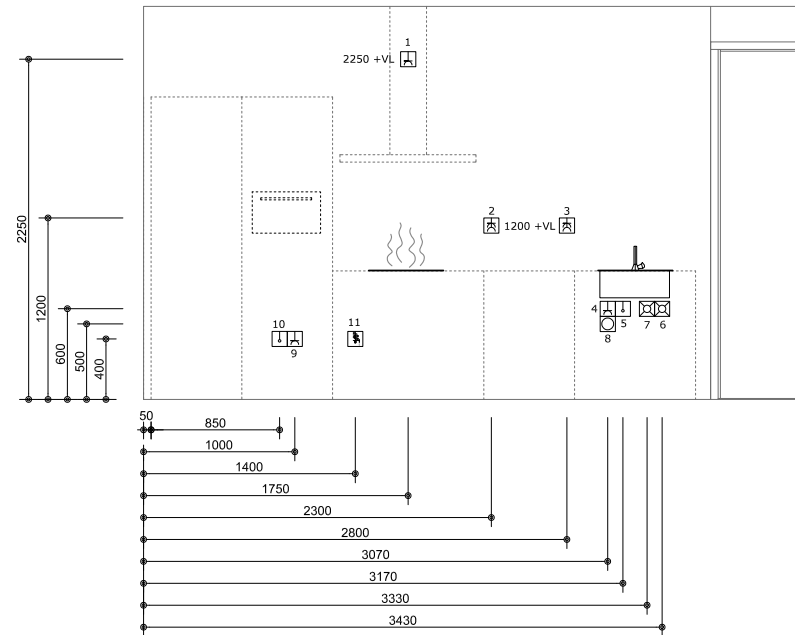

Wijziging

A:

B:

5

Sym Detail	
01	(S) E-WCD+ra t.b.v. t.b.v. afzuigkap
02	(S) D-WCD+ra t.b.v. huishoudelijk gebruik
03	(S) D-WCD+ra t.b.v. huishoudelijk gebruik
04	(S) E-WCD+ra (grp) t.b.v. vaatwasser
05	(S) Loze leiding tbv boiler/quooker
06	(S) Warmwaterleiding afgedopt
07	(S) Koudwaterleiding afgedopt
08	(S) Afvoer ø40mm opbouw vanuit vloer
09	(S) E-WCD+ra t.b.v. koelkast
10	(S) Loze leiding tbv oven/combi
11	(S) 2 fasen peritex t.b.v. kookplaat