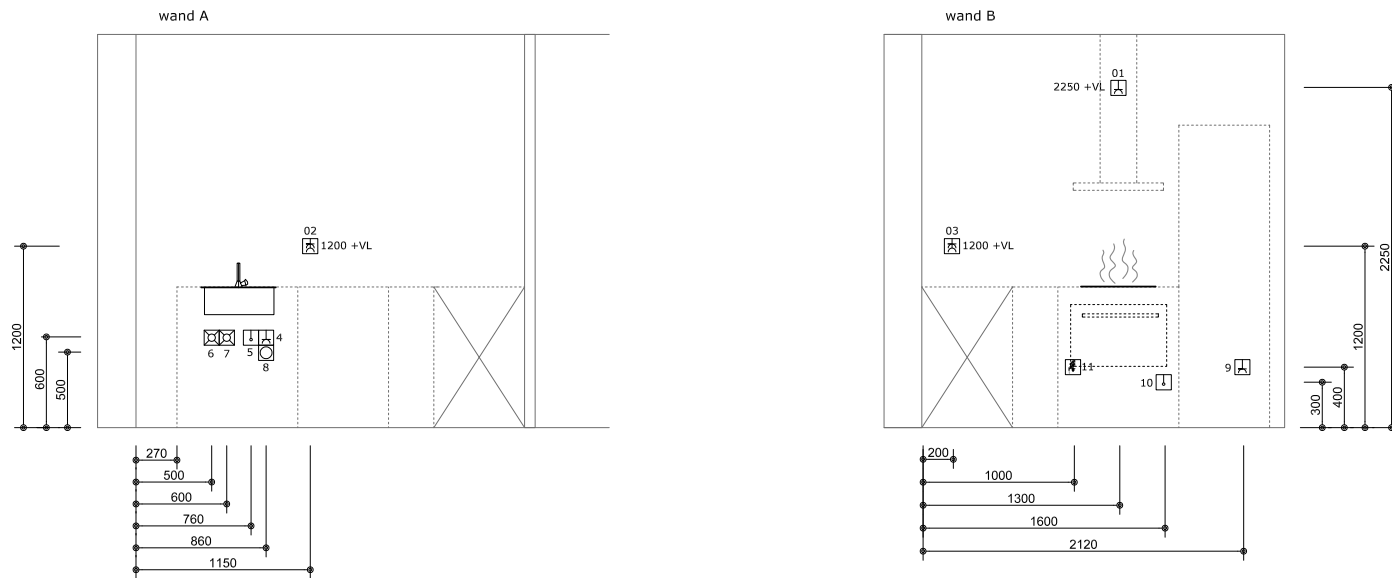

Sym Detail	
01	(S) E-WCD+ra t.b.v. t.b.v. afzuigkap
02	(S) D-WCD+ra t.b.v. huishoudelijk gebruik
03	(S) D-WCD+ra t.b.v. huishoudelijk gebruik
04	(S) E-WCD+ra (grp) t.b.v. vaatwasser
05	(S) Loze leiding tbv boiler/quooker
06	(S) Warmwaterleiding afgedopt
07	(S) Koudwaterleiding afgedopt
08	(S) Afvoer ø40mm opbouw vanuit vloer
09	(S) E-WCD+ra t.b.v. koelkast
10	(S) Loze leiding tbv oven/combi
11	(S) 2 fasen peritex t.b.v. kookplaat