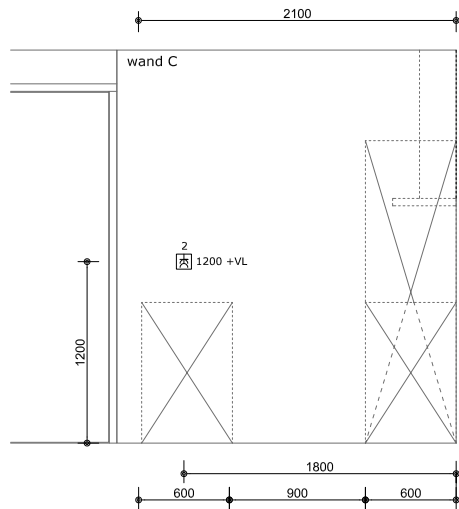

Sym Detail	
01	(S) E-WCD+ra t.b.v. t.b.v. afzuigkap
02	(S) D-WCD+ra t.b.v. huishoudelijk gebruik
03	(S) D-WCD+ra t.b.v. twister 230V
04	(S) E-WCD+ra (grp) t.b.v. vaatwasser
05	(S) Loze leiding tbv boiler/quooker
06	(S) Warmwaterleiding afgedopt
07	(S) Koudwaterleiding afgedopt
08	(S) Afvoer ø40mm opbouw vanuit vloer
09	(S) E-WCD+ra t.b.v. koelkast
10	(S) Loze leiding tbv oven/combi
11	(S) 2 fasen peritex t.b.v. kookplaat