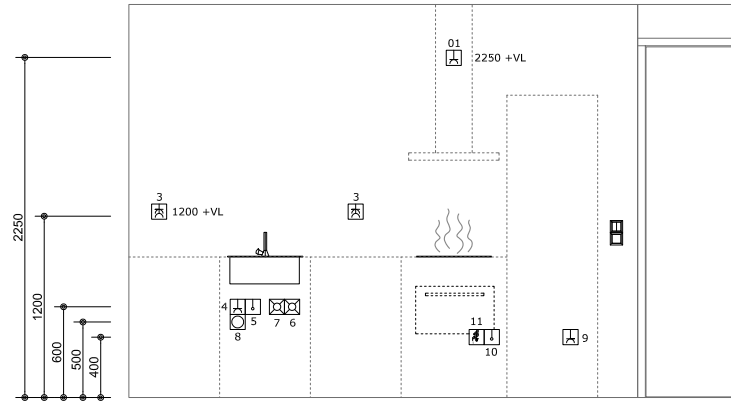

13

Sym Detail	
01	(S) E-WCD+ra t.b.v. t.b.v. afzuigkap
02	(S) D-WCD+ra t.b.v. huishoudelijk gebruik
03	(S) D-WCD+ra t.b.v. huishoudelijk gebruik
04	(S) E-WCD+ra (grp) t.b.v. vaatwasser
05	(S) Loze leiding tbv boiler/quooker
06	(S) Warmwaterleiding afgedopt
07	(S) Koudwaterleiding afgedopt
08	(S) Afvoer ø40mm opbouw vanuit vloer
09	(S) E-WCD+ra t.b.v. koelkast
10	(S) Loze leiding tbv oven/combi
11	(S) 2 fasen peritex t.b.v. kookplaat

Valkenburgseweg 62
2223 KE Katwijk
071 - 40 160 41
info@vrbkatwijk.nl

Kavel: 04

PROJECT: 37 won. De Herentuyn
STANDAARD INSTALLATIE BASIS KEUKEN

Formaat: A3

Schaal: 1 op 20

Get.: JvD

Datum: 15-12-2023

Proj.nr: 21-00831

Wijziging

A:

B: