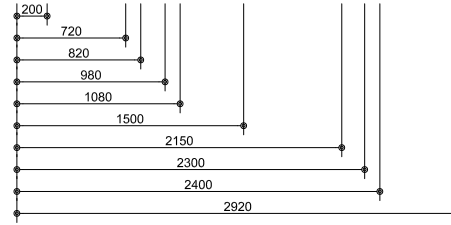

13

Sym Detail	
01	(S) E-WCD+ra t.b.v. t.b.v. afzuigkap
02	(S) D-WCD+ra t.b.v. huishoudelijk gebruik
03	(S) D-WCD+ra t.b.v. huishoudelijk gebruik
04	(S) E-WCD+ra (grp) t.b.v. vaatwasser
05	(S) Loze leiding tbv boiler/quooker
06	(S) Warmwaterleiding afgedopt
07	(S) Koudwaterleiding afgedopt
08	(S) Afvoer ø40mm opbouw vanuit vloer
09	(S) E-WCD+ra t.b.v. koelkast
10	(S) Loze leiding tbv oven/combi
11	(S) 2 fasen peritex t.b.v. kookplaat

Valkenburgseweg 62
2223 KE Katwijk
071 - 40 160 41
info@vrbkatwijk.nl

Kavel: 04

PROJECT: 37 won. De Herentuyn
STANDAARD INSTALLATIE BASIS KEUKEN

Formaat: A3

Schaal: 1 op 20

Get.: JvD

Datum: 15-12-2023

Proj.nr: 21-00831

Wijziging

A:

B: