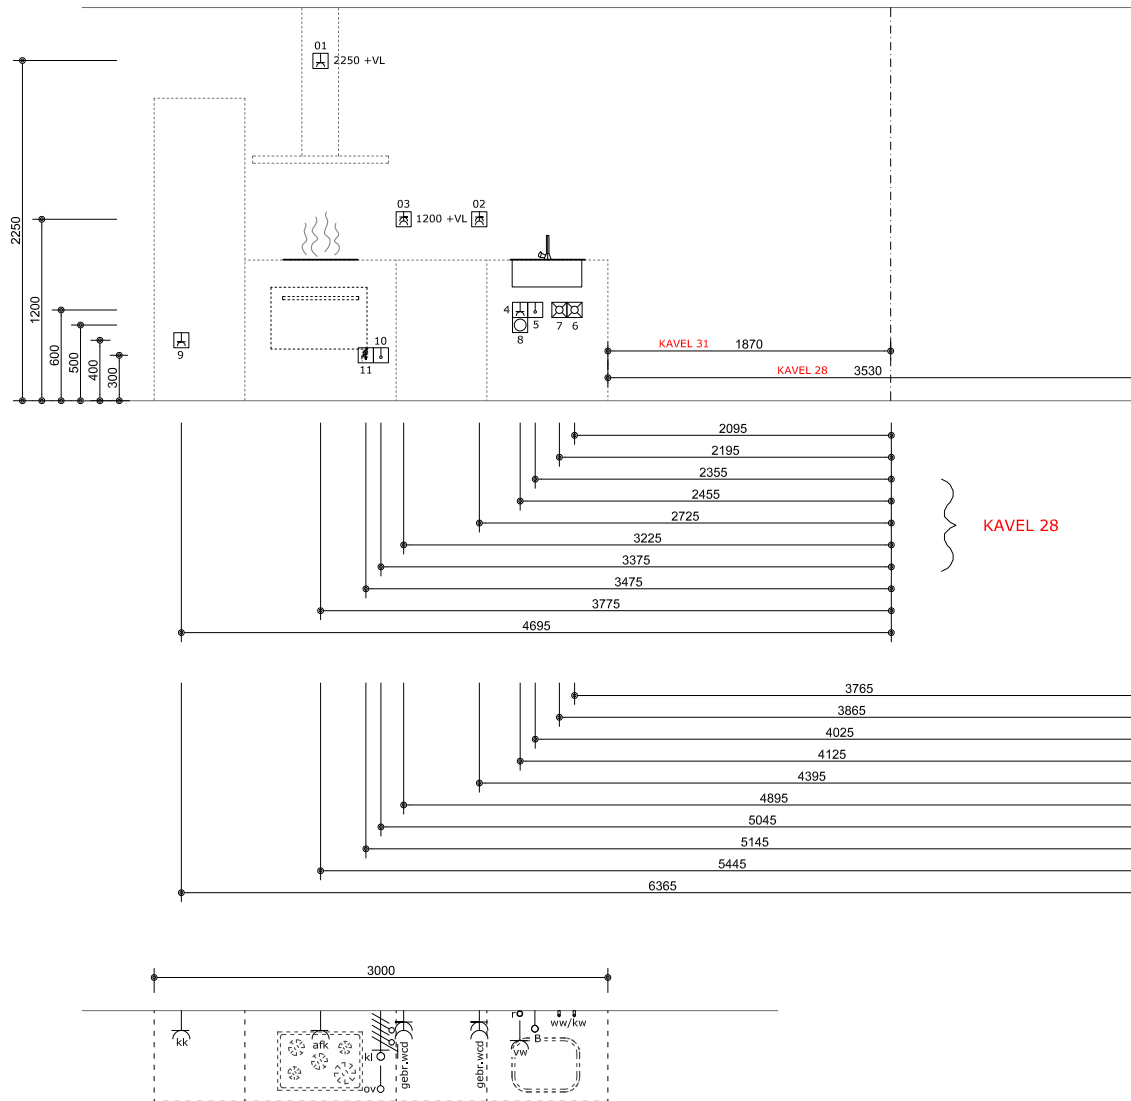

12

Sym Detail	
01	(S) E-WCD+ra t.b.v. t.b.v. afzuigkap
02	(S) D-WCD+ra t.b.v. huishoudelijk gebruik
03	(S) D-WCD+ra t.b.v. huishoudelijk gebruik
04	(S) E-WCD+ra (grp) t.b.v. vaatwasser
05	(S) Loze leiding tbv boiler/quooker
06	(S) Warmwaterleiding afgedopt
07	(S) Koudwaterleiding afgedopt
08	(S) Afvoer ø40mm opbouw vanuit vloer
09	(S) E-WCD+ra t.b.v. koelkast
10	(S) Loze leiding tbv oven/combi
11	(S) 2 fasen peritex t.b.v. kookplaat

Valkenburgseweg 62
2223 KE Katwijk
071 - 40 160 41
info@vrbkatwijk.nl

Kavel: 28 en 31
PROJECT: 37 won. De Herentuyn
STANDAARD INSTALLATIE BASIS KEUKEN

Formaat: A3	Proj.nr: 21-00831
Schaal: 1 op 20	Wijziging
Get.: JvD	A:
Datum: 15-12-2023	B: