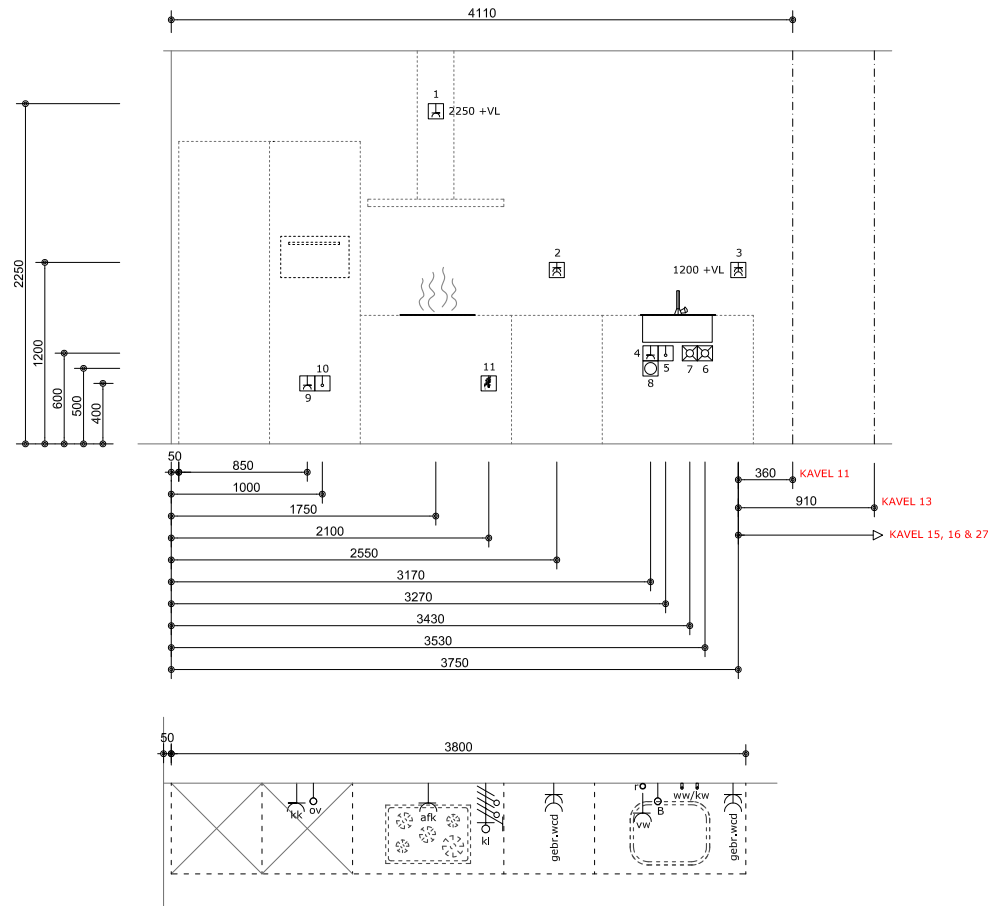

Sym Detail	
01	(S) E-WCD+ra t.b.v. t.b.v. afzuigkap
02	(S) D-WCD+ra t.b.v. huishoudelijk gebruik
03	(S) D-WCD+ra t.b.v. huishoudelijk gebruik
04	(S) E-WCD+ra (grp) t.b.v. vaatwasser
05	(S) Loze leiding tbv boiler/quooker
06	(S) Warmwaterleiding afgedopt
07	(S) Koudwaterleiding afgedopt
08	(S) Afvoer ø40mm opbouw vanuit vloer
09	(S) E-WCD+ra t.b.v. koelkast
10	(S) Loze leiding tbv oven/combi
11	(S) 2 fasen peritex t.b.v. kookplaat