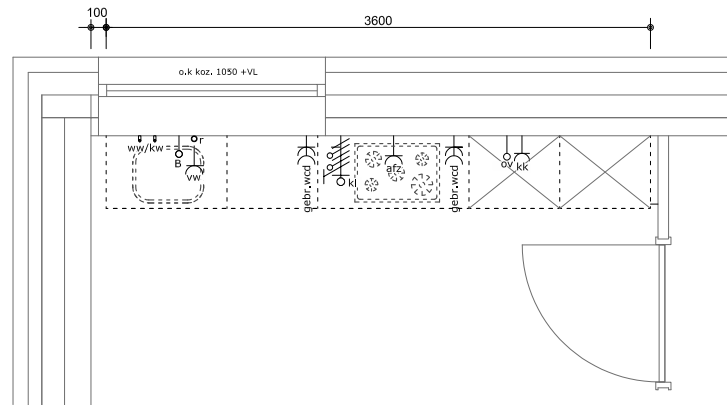

7

Sym Detail	
01	(S) E-WCD+ra t.b.v. t.b.v. afzuigkap
02	(S) D-WCD+ra t.b.v. huishoudelijk gebruik
03	(S) D-WCD+ra t.b.v. huishoudelijk gebruik
04	(S) E-WCD+ra (grp) t.b.v. vaatwasser
05	(S) Loze leiding tbv boiler/quooker
06	(S) Warmwaterleiding afgedopt
07	(S) Koudwaterleiding afgedopt
08	(S) Afvoer ø40mm opbouw vanuit vloer
09	(S) E-WCD+ra t.b.v. koelkast
10	(S) Loze leiding tbv oven/combi
11	(S) 2 fasen peritex t.b.v. kookplaat