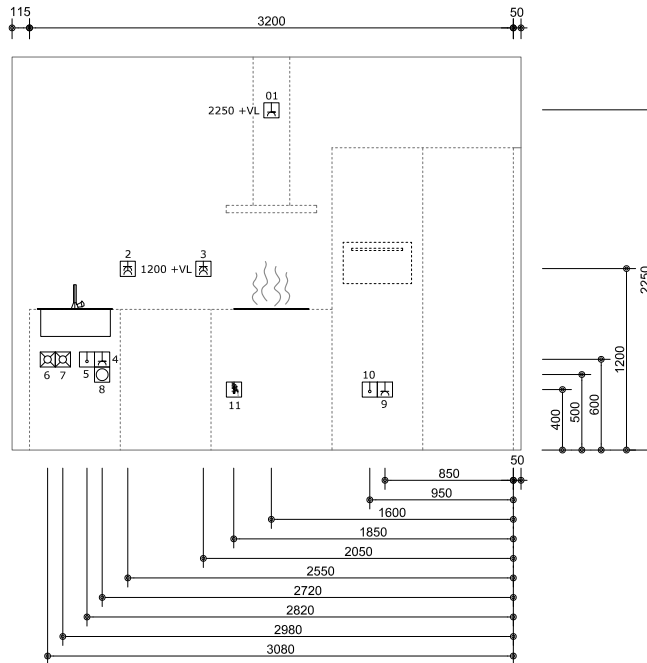

15

Sym Detail	
01	(S) E-WCD+ra t.b.v. t.b.v. afzuigkap
02	(S) D-WCD+ra t.b.v. huishoudelijk gebruik
03	(S) D-WCD+ra t.b.v. huishoudelijk gebruik
04	(S) E-WCD+ra (grp) t.b.v. vaatwasser
05	(S) Loze leiding tbv boiler/quooker
06	(S) Warmwaterleiding afgedopt
07	(S) Koudwaterleiding afgedopt
08	(S) Afvoer ø40mm opbouw vanuit vloer
09	(S) E-WCD+ra t.b.v. koelkast
10	(S) Loze leiding tbv oven/combi
11	(S) 2 fasen peritex t.b.v. kookplaat

Valkenburgseweg 62
2223 KE Katwijk
071 - 40 160 41
info@vrbkatwijk.nl

Kavel: 18 en 32

PROJECT: 37 won. De Herentuyn
STANDAARD INSTALLATIE BASIS KEUKEN

Formaat: A3

Schaal: 1 op 20

Get.: JvD

Datum: 15-12-2023

Proj.nr: 21-00831

Wijziging

A:

B: