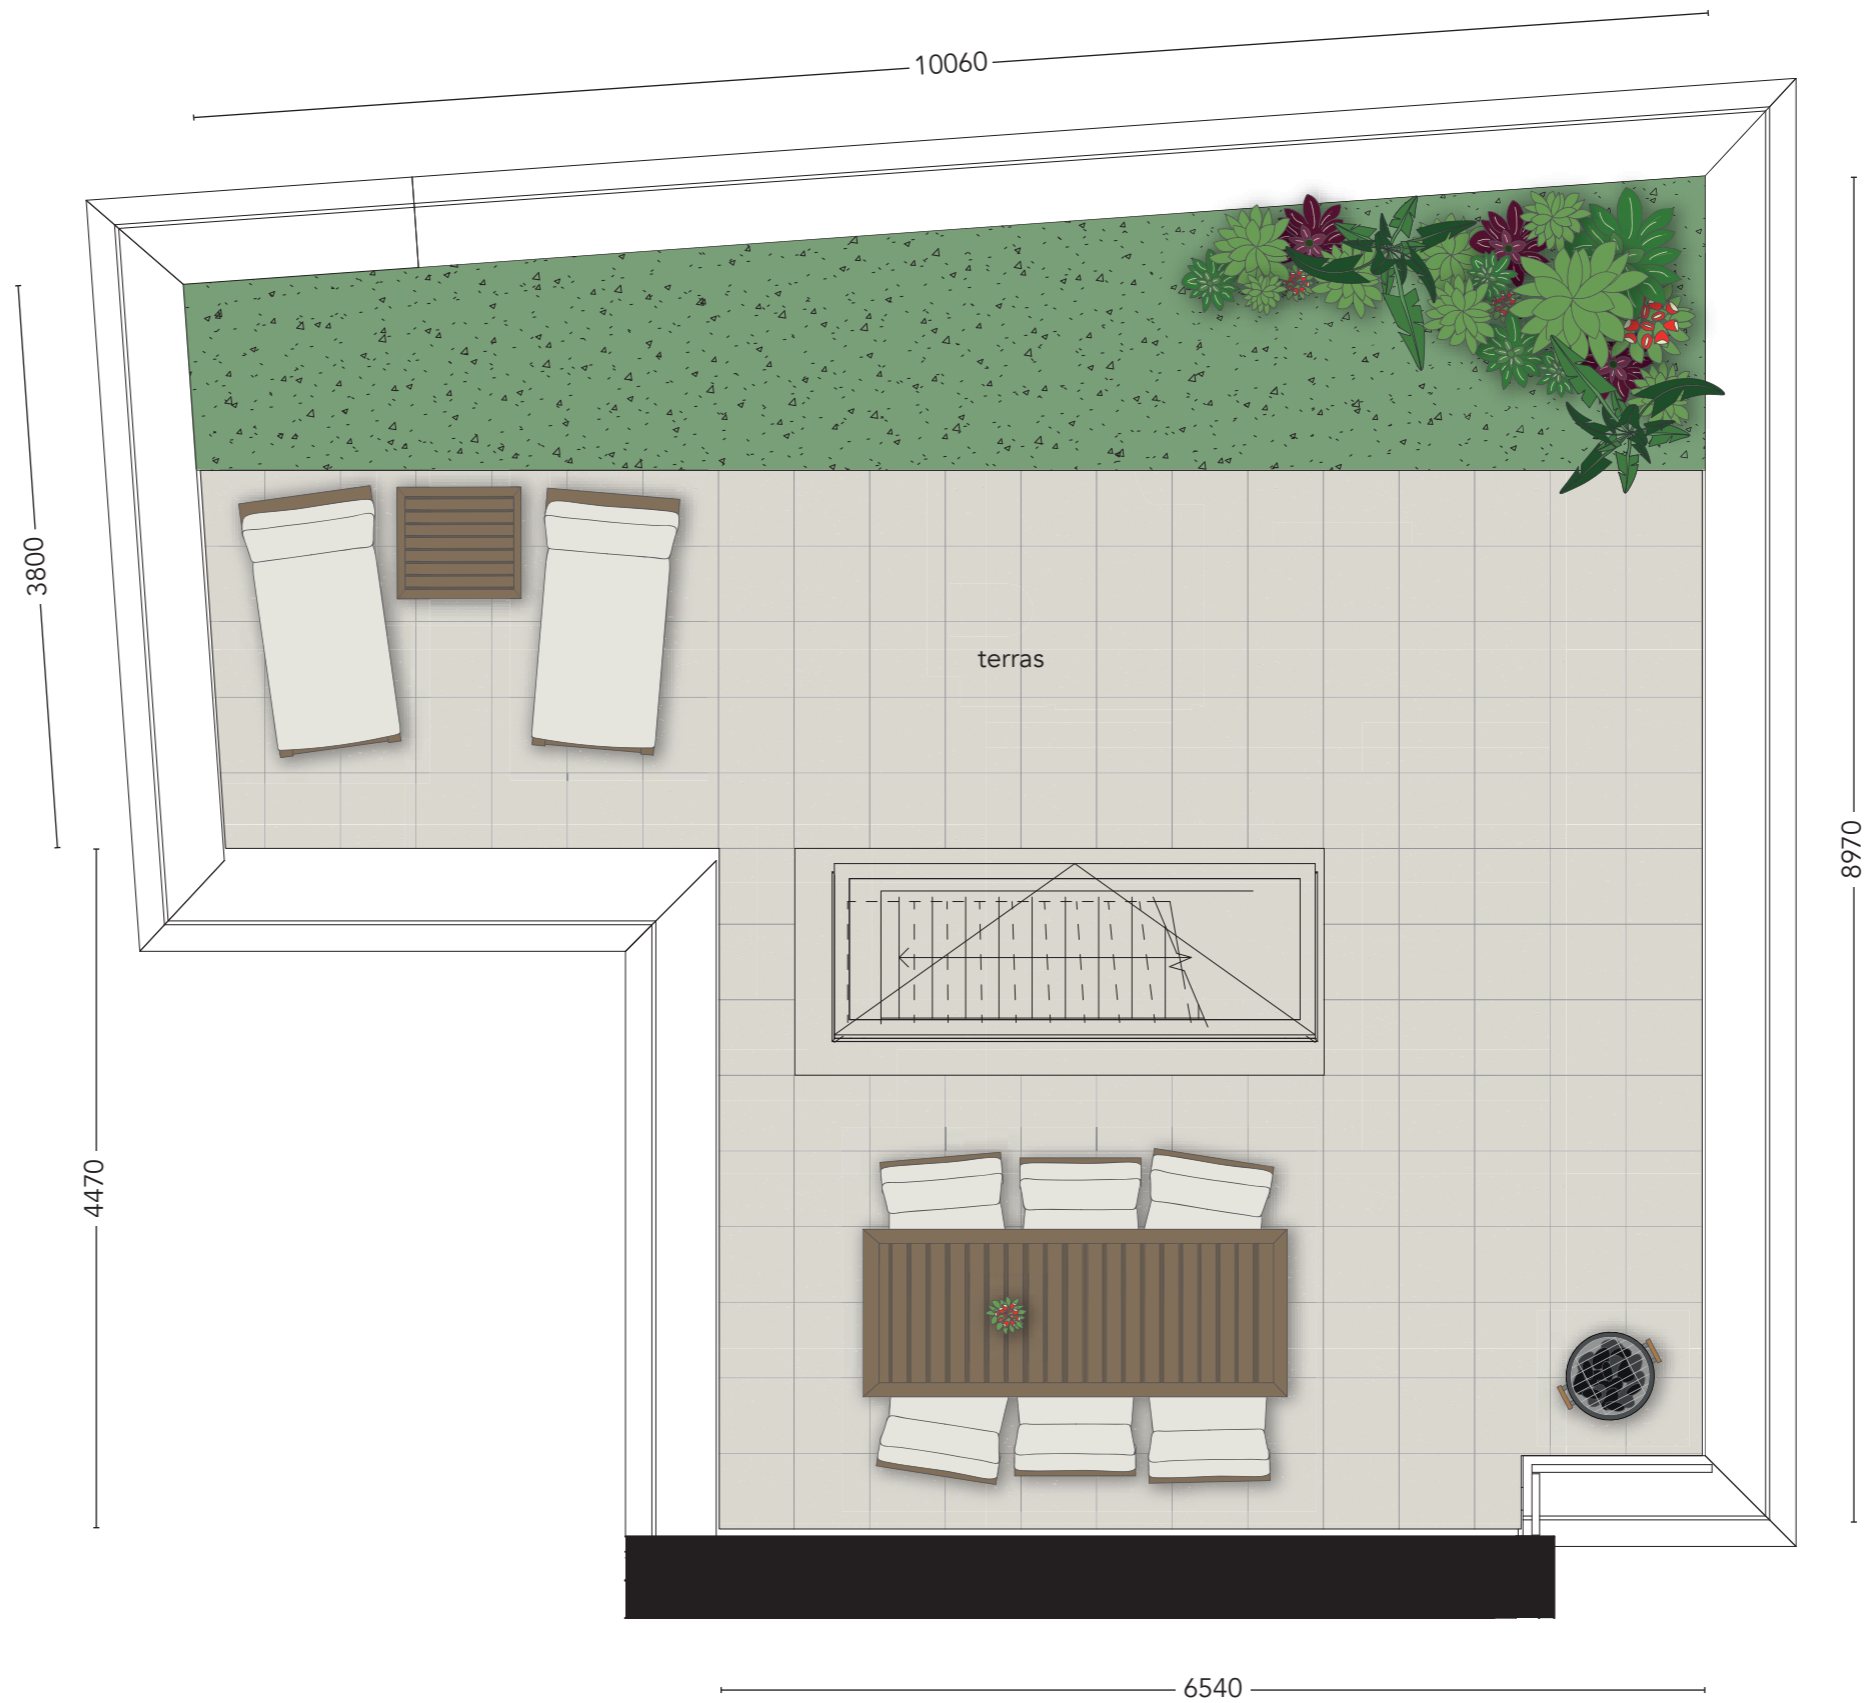

[schaal 1:50]

de Heren Tuyn

bouwnummer

11

niveau 2

[schaal 1:50]